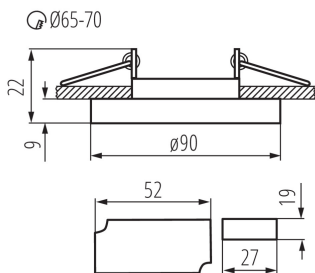

Mennyezeti spot lámpatest

5905339244109

A Kanlux SOREN olyan üvegből készült lámpatest család, amely további előnye az lámpatest üveg alapját megvilágító színes, dekoratív LED csík.

ÁLTALÁNOS ADATOK:

Szín: ezüst

Védőburokkal ellátott fényforrás használata kötelező: igen

Beszereles helye: szerelés: mennyezeti süllyesztett

Alkalmazás helye: beltéri

Minimális távolság a megvilágított tárgytól: 0,5m

A készlet tartalmazza a fényforrásokat: nem

Magasság [mm]: 22

Átmérő [mm]: 90

Szerelési nyílás [mm]: Ø65-70

Integrált LED fényforrás: igen

MŰSZAKI ADATOK:

Névleges feszültség [V]: 220-240 AC

Névleges frekvencia [Hz]: 50

Maximális teljesítmény [W]: max 20

Névleges teljesítmény (LED) [W]: 3,6

Fényforrások: PAR16

Dióda típusa: LED SMD

Fényáram [lm]: 250

Fényforrás színe: meleg fehér

A korrelált színhőmérséklet [K]: 3000

Foglalat : GU10

Élettartam [h]: 20000

Bekapcs/kikapcs ciklusok száma: ≥15000

Környezeti hőmérséklet-tartomány, melynek a termék ki lehet téve [° C]: 5÷25

Lámpaház anyaga: üveg

Csatlakozó típusa: csavaros sorkapocs

Alkalmazott vezetékek keresztmetszet-tartománya [mm²]: 0,75÷2,5

Lámpatest állíthatósága szögben: nincs

IP védettségi fokozat: 20

LOGISZTIKAI ADATOK:

Mértékegység: 1 darab

Csomagolás típusa: 50

Darabszám közbenső csomagolásban: 1

Darabszám gyűjtőcsomagolásban: 50

Nettó egység súly [g]: 210