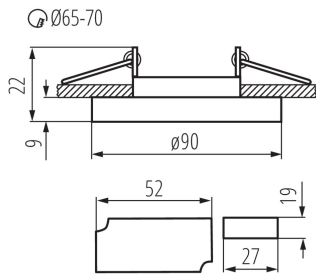

**Lámpaház anyaga:** üveg

**Csatlakozó típusa:** csavaros sorkapocs

**Alkalmazott vezetékek keresztmetszet-tartománya**

**[mm<sup>2</sup>):** 0,75÷2,5

**Lámpatest állíthatósága szögben:** nincs

**IP védettség fokozat:** 20

### LOGISZTIKAI ADATOK:

**Mértékegység:** 1 darab

**Csomagolás típusa:** 50

**Darabszám közbenső csomagolásban:** 1

**Darabszám gyűjtőcsomagolásban:** 50

**Nettó egység súly [g]:** 210

**Súly [g]:** 247

## 24411 SOREN O-BL

Mennyezeti spot lámpatest

**Egységcsomagolás hossza [cm]:** 10.5  
**Egységcsomagolás szélessége [cm]:** 6  
**Egységcsomagolás magassága [cm]:** 10.5  
**Doboz súlya [kg]:** 12.35  
**Karton szélessége [cm]:** 23  
**Doboz magassága [cm]:** 31.5  
**Doboz hossza [cm]:** 54  
**Karton térfogata [m<sup>3</sup>]:** 0.039123