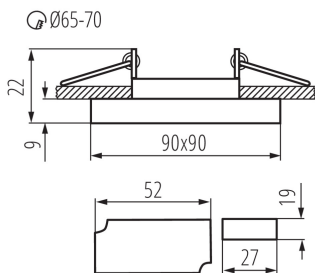

Mennyezeti spot lámpatest

5905339244130

A Kanlux SOREN olyan üvegből készült lámpatest család, amely további előnye az lámpatest üveg alapját megvilágító színes, dekoratív LED csík.

ÁLTALÁNOS ADATOK:

Szín: ezüst

Védőburokkal ellátott fényforrás használata kötelező: igen

Beszereles helye: szerelés: mennyezeti süllyesztett

Alkalmazás helye: beltéri

Minimális távolság a megvilágított tárgytól: 0,5m

A készlet tartalmazza a fényforrásokat: nem

Hossz [mm]: 90

Szélesség [mm]: 90

Magasság [mm]: 22

Szerelési nyílás [mm]: Ø65-70

Integrált LED fényforrás: igen

MŰSZAKI ADATOK:

Névleges feszültség [V]: 220-240 AC

Névleges frekvencia [Hz]: 50

Maximális teljesítmény [W]: max 20

Névleges teljesítmény (LED) [W]: 3,6

Fényforrások: PAR16

Dióda típusa: LED SMD

Fényáram [lm]: 210

Fényforrás színe: meleg fehér

A korrelált színhőmérséklet [K]: 3000

Foglalat : GU10

Élettartam [h]: 20000

Bekapcs/kikapcs ciklusok száma: ≥15000

Környezeti hőmérséklet-tartomány, melynek a termék ki lehet téve [° C]: 5÷25

Lámpaház anyaga: üveg

Csatlakozó típusa: csavaros sorkapocs

Alkalmazott vezetékek keresztmetszet-tartománya [mm²]: 0,75÷2,5

Lámpatest állíthatósága szögben: nincs

IP védettségi fokozat: 20

LOGISZTIKAI ADATOK:

Mértékegység: 1 darab

Csomagolás típusa: 50

Darabszám közbenső csomagolásban: 1

Darabszám gyűjtőcsomagolásban: 50