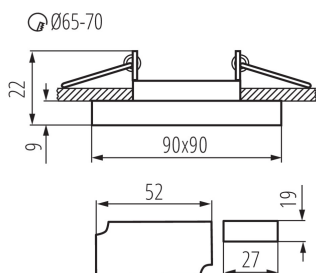

Mennyezeti spot lámpatest

5905339244147

A Kanlux SOREN olyan üvegből készült lámpatest család, amely további előnye az lámpatest üveg alapját megvilágító színes, dekoratív LED csík.

ÁLTALÁNOS ADATOK:

Szín: ezüst

Védőburokkal ellátott fényforrás használata kötelező: igen

Beszereles helye: szerelés: mennyezeti süllyesztett

Alkalmazás helye: beltéri

Minimális távolság a megvilágított tárgytól: 0,5m

A készlet tartalmazza a fényforrásokat: nem

Hossz [mm]: 90

Szélesség [mm]: 90

Magasság [mm]: 22

Szerelési nyílás [mm]: Ø65-70

Integrált LED fényforrás: igen

MŰSZAKI ADATOK:

Névleges feszültség [V]: 220-240 AC

Névleges frekvencia [Hz]: 50

Maximális teljesítmény [W]: max 20

Névleges teljesítmény (LED) [W]: 3,6

Fényforrások: PAR16

Dióda típusa: LED SMD

Fényáram [lm]: 25

Fényforrás színe: kék

Foglalat : GU10

Élettartam [h]: 20000

Bekapcs/kikapcs ciklusok száma: ≥15000

Környezeti hőmérséklet-tartomány, melynek a termék ki lehet téve [° C]: 5÷25

Lámpaház anyaga: üveg

Csatlakozó típusa: csavaros sorkapocs

Alkalmazott vezetékek keresztmetszet-tartománya [mm²]: 0,75÷2,5

Lámpatest állíthatósága szögben: nincs

IP védettségi fokozat: 20

LOGISZTIKAI ADATOK:

Mértékegység: 1 darab

Csomagolás típusa: 50

Darabszám közbenső csomagolásban: 1

Darabszám gyűjtőcsomagolásban: 50

Nettó egység súly [g]: 250