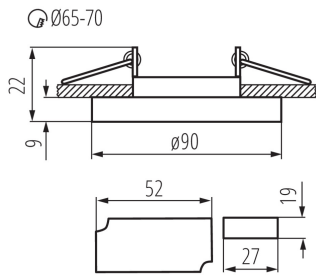

Magasság [mm]: 22

Átmérő [mm]: 90

Szerelési nyílás [mm]: Ø65-70

Integrált LED fényforrás: igen

MŰSZAKI ADATOK:

Névleges feszültség [V]: 220-240 AC

Névleges frekvencia [Hz]: 50

Maximális teljesítmény [W]: max 20

Lámpatest állíthatósága szögben: nincs

IP védettségi fokozat: 20

LOGISZTIKAI ADATOK:

Mértékegység: 1 darab

Csomagolás típusa: 50

Darabszám közbenső csomagolásban: 1

Darabszám gyűjtőcsomagolásban: 50

Nettó egység súly [g]: 210

24416 SOREN O-SR CW

Mennyezeti spot lámpatest

Súly [g]: 247

Egységcsomagolás hossza [cm]: 10.5

Egységcsomagolás szélessége [cm]: 6

Egységcsomagolás magassága [cm]: 10.5

Doboz súlya [kg]: 12.35

Karton szélessége [cm]: 23

Doboz magassága [cm]: 31.5

Doboz hossza [cm]: 54

Karton térfogata [m³]: 0.039123