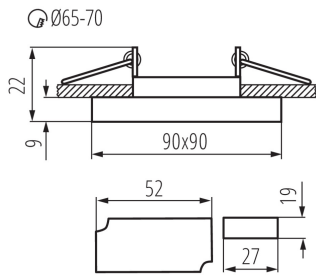

Hossz [mm]: 90

Szélesség [mm]: 90

Magasság [mm]: 22

Szerelési nyílás [mm]: Ø65-70

Integrált LED fényforrás: igen

MŰSZAKI ADATOK:

Névleges feszültség [V]: 220-240 AC

Névleges frekvencia [Hz]: 50

Lámpatest állíthatósága szögben: nincs

IP védettségi fokozat: 20

LOGISZTIKAI ADATOK:

Mértékegység: 1 darab

Csomagolás típusa: 50

Darabszám közbenső csomagolásban: 1

Darabszám gyűjtőcsomagolásban: 50

24417 SOREN L-SR CW

Mennyezeti spot lámpatest

Nettó egységsúly [g]: 250

Súly [g]: 287

Egységcsomagolás hossza [cm]: 10.5

Egységcsomagolás szélessége [cm]: 6

Egységcsomagolás magassága [cm]: 10.5

Doboz súlya [kg]: 14.35

Karton szélessége [cm]: 23

Doboz magassága [cm]: 31.5

Doboz hossza [cm]: 54

Karton térfogata [m³]: 0.039123