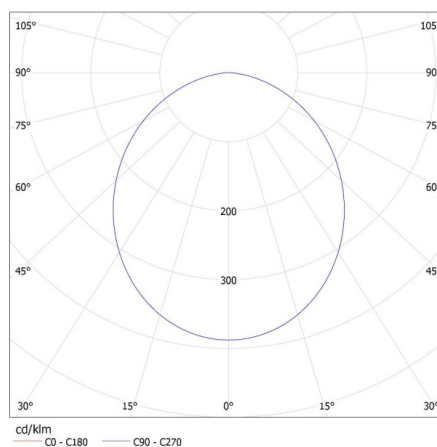

KANLUX S.A. (kat 24640) TYBIA LED 38W-NW / LDC (Polar)