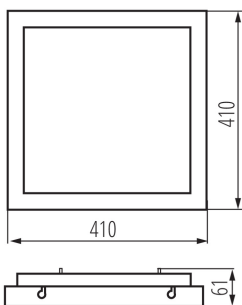

Mennyezeti LED lámpa

5905339246400

A Kanlux TYBIA LED egy SMD diódákat tartalmazó, általános megvilágításra szolgáló lámpatest, mely kiváló folyosókon, lépcsőházakban, szociális helyiségekben vagy mosókonyhákban. A termék alacsony energia fogyasztást és hosszú távú, karbantartás mentes alkalmazást biztosít.

ÁLTALÁNOS ADATOK:

Szín: szürke / fehér

Beszereles helye: szerelés: mennyezeti

Alkalmazás helye: beltéri

Minimális távolság a megvilágított tárgytól: 0,5m

Fényerőszabályozható: nem

Hossz [mm]: 410

Szélesség [mm]: 410

Magasság [mm]: 61

Higanytartalom: nem

Integrált LED fényforrás: igen

MŰSZAKI ADATOK:

Névleges feszültség [V]: 220-240 AC

Névleges frekvencia [Hz]: 50

Maximális teljesítmény [W]: 38

Áramütés elleni védelmi osztály: I

Búra anyaga: PMMA

Dióda típusa: LED SMD

Lámpatest fényárama [lm]: 3800

Fényforrás hasznos fényárama Φ_{use} [lm]: 5700

Fényforrás hasznos fényárama Φ_{use} [lm]: gömb (360°)

Fényforrás színe: fehér

A korrelált színhőmérséklet [K]: 4000

Színkonzisztencia MacAdam-féle ellipszisekben: ≤ 6

Színvisszaadási index: 80

Élettartam [h]: 30000

Fényáram-stabilitás a névleges élettartam végén: L70B50

Bekapcs/kikapcs ciklusok száma: ≥ 20000

Sugárzási szög [°]: 110

Lámpa fényereje [lm/W]: 100

Környezeti hőmérséklet-tartomány, melynek a termék ki lehet téve [° C]: 5÷25

Lámpaház anyaga: alumínium ötvözet

Csatlakozó típusa: önzáró sorkapocs

Alkalmazott vezetékek keresztmetszet-tartománya [mm²]: 1-2,5

Fényforrás felfűtési ideje [s]: ≤ 1

Fényforrás gyújtási ideje [s]: $\leq 0,5$