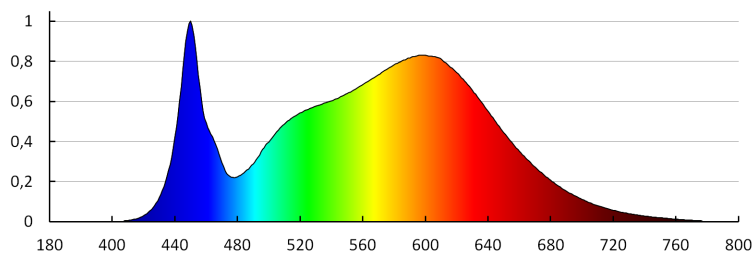

EGYÉB INFORMÁCIÓK::

- 5 év garancia a weblapon elérhető garancianyilatkozatnak megfelelően

KANLUX S.A. (kat 24640) TYBIA LED 38W-NW / LDC (Polar)