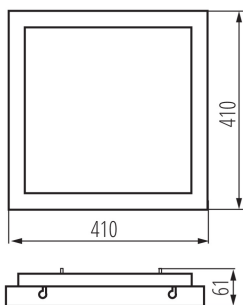

24642 TYBIA LED 38W-NW B

Mennyezeti LED lámpa

5905339246424

A Kanlux TYBIA LED egy SMD diódákat tartalmazó, általános megvilágításra szolgáló lámpatest, mely kiváló folyosókon, lépcsőházakban, szociális helyiségekben vagy mosókonyhákban. A termék alacsony energia fogyasztást és hosszú távú, karbantartás mentes alkalmazást biztosít.

ÁLTALÁNOS ADATOK:

Szín: fekete

Beszereles helye: szerelés: mennyezeti

Alkalmazás helye: beltéri

Minimális távolság a megvilágított tárgytól: 0,5m

Fényerőszabályozható: nem

Hossz [mm]: 410

Szélesség [mm]: 410

Magasság [mm]: 61

Integrált LED fényforrás: igen

MŰSZAKI ADATOK:

Névleges feszültség [V]: 220-240 AC

Névleges frekvencia [Hz]: 50

Maximális teljesítmény [W]: 38

Áramütés elleni védelmi osztály: I

Búra anyaga: PMMA

Dióda típusa: LED SMD

Lámpatest fényárama [lm]: 3800

Fényforrás színe: fehér

A korrelált színhőmérséklet [K]: 4000

Színkonzisztencia MacAdam-féle ellipszisekben: ≤ 6

Színvisszaadási index: 80

Élettartam [h]: 30000

Bekapcs/kikapcs ciklusok száma: ≥ 20000

Sugárzási szög [°]: 110

Lámpa fényereje [lm/W]: 100

Környezeti hőmérséklet-tartomány, melynek a termék ki lehet téve [° C]: 5÷25

Lámpaház anyaga: alumínium ötvözet

Csatlakozó típusa: önzáró sorkapocs

Alkalmazott vezeték keresztmetszet-tartománya [mm²]: 1-2,5

Fényforrás felfűtési ideje [s]: ≤ 1

Fényforrás gyújtási ideje [s]: $\leq 0,5$

IP védettség fokozat: 20