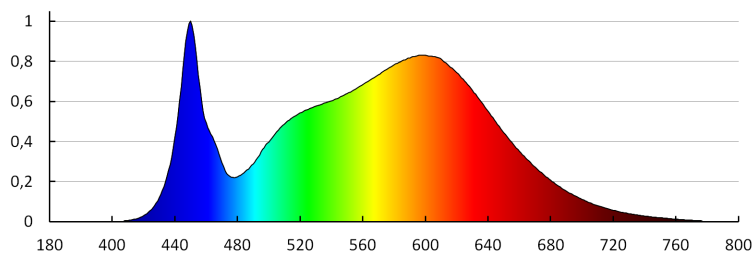

LOGISZTIKAI ADATOK:

Mértékegység: 1 darab

Csomagolás típusa: 6

Darabszám közbenső csomagolásban: 1

Darabszám gyűjtőcsomagolásban: 6

Nettó egység súly [g]: 2046

Súly [g]: 2516.67

Egységcsomagolás hossza [cm]: 42

Egységcsomagolás szélessége [cm]: 42

Egységcsomagolás magassága [cm]: 7.5

Doboz súlya [kg]: 15.10002

Karton szélessége [cm]: 43

Doboz magassága [cm]: 44

Doboz hossza [cm]: 48

Karton térfogata [m³]: 0.090816

KANLUX S.A. (kat 24642) TYBIA LED 38W-NW B / LDC (Polar)