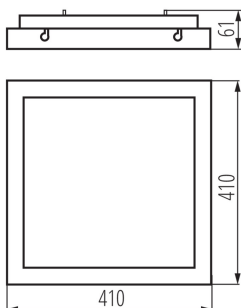

24643 TYBIA LED 38W-NW-SE B

Mennyezeti LED lámpa

5905339246431

A Kanlux TYBIA LED egy SMD diódákat tartalmazó, általános megvilágításra szolgáló lámpatest, mely kiváló folyosókon, lépcsőházakban, szociális helyiségekben vagy mosókonyhákban. A termék alacsony energia fogyasztást és hosszú távú, karbantartás mentes alkalmazást biztosít.

ÁLTALÁNOS ADATOK:

Szín: fekete

Beszereles helye: szerelés: mennyezeti

Alkalmazás helye: beltéri

Minimális távolság a megvilágított tárgytól: 0,5m

Fényerőszabályozható: nem

Mozgásérzékelés: igen

Hossz [mm]: 410

Szélesség [mm]: 410

Magasság [mm]: 61

Integrált LED fényforrás: igen

MŰSZAKI ADATOK:

Névleges feszültség [V]: 220-240 AC

Névleges frekvencia [Hz]: 50

Maximális teljesítmény [W]: 38

Áramütés elleni védelmi osztály: I

Búra anyaga: PMMA

Dióda típusa: LED SMD

Lámpatest fényárama [lm]: 3800

Fényforrás színe: fehér

A korrelált színhőmérséklet [K]: 4000

Színkonzisztencia MacAdam-féle ellipszisekben: ≤ 6

Színvisszaadási index: 80

Élettartam [h]: 30000

Bekapcs/kikapcs ciklusok száma: ≥ 20000

Sugárzási szög [°]: 110

Lámpa fényereje [lm/W]: 100

Környezeti hőmérséklet-tartomány, melynek a termék ki lehet téve [° C]: 5÷25

Lámpaház anyaga: alumínium ötvözet

Érzékelő típusa: mikrohullámú

Csatlakozó típusa: önzáró sorkapocs

Alkalmazott vezeték keresztmetszet-tartománya [mm²]: 1-2,5

Fényforrás felfűtési ideje [s]: ≤ 1

Fényforrás gyújtási ideje [s]: $\leq 0,5$

IP védettség fokozat: 20