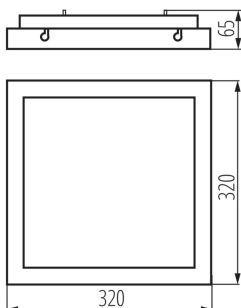

Mennyezeti LED lámpa

5905339246448

A Kanlux TYBIA LED egy SMD diódákat tartalmazó, általános megvilágításra szolgáló lámpatest, mely kiváló folyosókon, lépcsőházakban, szociális helyiségekben vagy mosókonyhákban. A termék alacsony energia fogyasztást és hosszú távú, karbantartás mentes alkalmazást biztosít.

ÁLTALÁNOS ADATOK:

Szín: szürke

Beszereles helye: szerelés: mennyezeti

Alkalmazás helye: beltéri

Minimális távolság a megvilágított tárgytól: 0,5m

Fényerőszabályozható: nem

Hossz [mm]: 320

Szélesség [mm]: 320

Magasság [mm]: 65

Integrált LED fényforrás: igen

MŰSZAKI ADATOK:

Névleges feszültség [V]: 220-240 AC

Névleges frekvencia [Hz]: 50

Maximális teljesítmény [W]: 25

Áramütés elleni védelmi osztály: I

Búra anyaga: PMMA

Dióda típusa: LED SMD

Lámpatest fényárama [lm]: 2600

Fényforrás színe: fehér

A korrelált színhőmérséklet [K]: 4000

Színkonzisztencia MacAdam-féle ellipszisekben: ≤ 6

Színvisszaadási index: 80

Élettartam [h]: 30000

Bekapcs/kikapcs ciklusok száma: ≥ 15000

Sugárzási szög [°]: 110

Lámpa fényereje [lm/W]: 104

Környezeti hőmérséklet-tartomány, melynek a termék ki lehet téve [° C]: 5÷25

Lámpaház anyaga: alumínium ötvözet

Csatlakozó típusa: önzáró sorkapocs

Alkalmazott vezeték keresztmetszet-tartománya [mm²]: 1-2,5

Fényforrás felfűtési ideje [s]: ≤ 1

Fényforrás gyújtási ideje [s]: $\leq 0,5$

IP védettség fokozat: 20