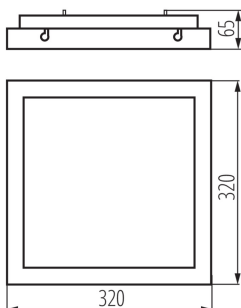

Mennyezeti LED lámpa

5905339246462

A Kanlux TYBIA LED egy SMD diódákat tartalmazó, általános megvilágításra szolgáló lámpatest, mely kiváló folyosókon, lépcsőházakban, szociális helyiségekben vagy mosókonyhákban. A termék alacsony energia fogyasztást és hosszú távú, karbantartás mentes alkalmazást biztosít.

ÁLTALÁNOS ADATOK:

Szín: szürke
Beszereles helye: szerelés: mennyezeti
Alkalmazás helye: beltéri
Minimális távolság a megvilágított tárgytól: 0,5m
Fényerőszabályozható: nem
Mozgásérzékelés: igen
Integrált LED fényforrás: igen

MŰSZAKI ADATOK:

Névleges feszültség [V]: 220-240 AC
Névleges frekvencia [Hz]: 50
Maximális teljesítmény [W]: 25
Áramütés elleni védelmi osztály: I
Búra anyaga: PMMA
Dióda típusa: LED SMD
Lámpatest fényárama [lm]: 2600
Fényforrás színe: fehér
A korrelált színhőmérséklet [K]: 4000
Színkonzisztencia MacAdam-féle ellipszisekben: ≤ 6
Színvisszaadási index: 80
Élettartam [h]: 30000
Bekapcs/kikapcs ciklusok száma: ≥ 15000
Sugárzási szög [°]: 110
Lámpa fényereje [lm/W]: 104
Környezeti hőmérséklet-tartomány, melynek a termék ki lehet téve [° C]: 5÷25
Lámpaház anyaga: alumínium ötvözet
Érzékelő típusa: mikrohullámú
Csatlakozó típusa: önzáró sorkapocs
Alkalmazott vezeték keresztmetszet-tartománya [mm²]: 1-2,5
Fényforrás felfűtési ideje [s]: ≤ 1
Fényforrás gyújtási ideje [s]: $\leq 0,5$
IP védettség fokozat: 20