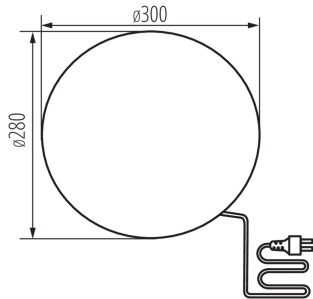

Cserélhető fényforrású kerti lámpatest

5905339246516

IP
65

MO
DE
RN
design

A Kanlux STONO gömb kőre hasonlít, 20-tól 50 cm átmérőig kapható. Tökéletesen illik sziklakertekbe vagy bokrok közé. A lámpát leszűrő tűskével lehet a földre rögzíteni.

ÁLTALÁNOS ADATOK:

Szín: gránit

Beszereles helye: szerelés: talajba süllyesztett

Alkalmazás helye: kültéri

Minimális távolság a megvilágított tárgytól: 0,2m

A készlet tartalmazza a fényforrásokat: nem

Magasság [mm]: 280

Súly [g]: 1865

Egységcsomagolás hossza [cm]: 30

Egységcsomagolás szélessége [cm]: 30

Egységcsomagolás magassága [cm]: 31

Doboz súlya [kg]: 3.73

Karton szélessége [cm]: 32.5

Doboz magassága [cm]: 34.5

Doboz hossza [cm]: 62

Cserélhető fényforrású kerti lámpatest

Karton térfogata [m³]: 0.069518

EGYÉB INFORMÁCIÓK::

- a készletben 3 m vezeték