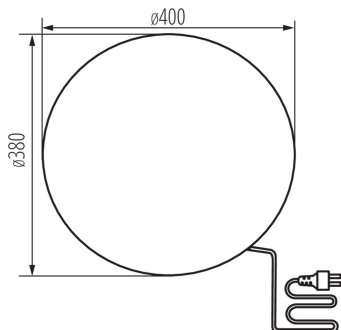

**Magasság [mm]:** 380

**Átmérő [mm]:** 400

**Vezeték hossz [m]:** 3

**Foglalat :** E27

**Környezeti hőmérséklet-tartomány, melynek a termék ki lehet téve [° C]:** -20÷35

**Lámpaház anyaga:** ABS

**Csatlakozó típusa:** vezeték dugvillával

**Kábel típusa:** H05RN-F

**Vezeték keresztmetszete [mm<sup>2</sup>]:** 1

**Súly [g]:** 2880

**Egységcsomagolás hossza [cm]:** 40

**Egységcsomagolás szélessége [cm]:** 40

**Egységcsomagolás magassága [cm]:** 39

**Doboz súlya [kg]:** 2.88

**Karton szélessége [cm]:** 40

**Doboz magassága [cm]:** 39

**Doboz hossza [cm]:** 40

Cserélhető fényforrású kerti lámpatest

Karton térfogata [m<sup>3</sup>]: 0.0624