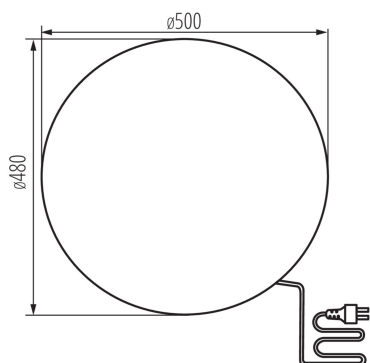

Cserélhető fényforrású kerti lámpatest

5905339246530

IP
65

MO
DE
RN
design

A Kanlux STONO gömb kőre hasonlít, 20-tól 50 cm átmérőig kapható. Tökéletesen illik sziklakertekbe vagy bokrok közé. A lámpát leszűrő tűskével lehet a földbe rögzíteni.

ÁLTALÁNOS ADATOK:

Szín: gránit

Beszereles helye: szerelés: talajba süllyesztett

Alkalmazás helye: kültéri

Minimális távolság a megvilágított tárgytól: 0,2m

A készlet tartalmazza a fényforrásokat: nem

Magasság [mm]: 480

Egységcsomagolás hossza [cm]: 50.5

Egységcsomagolás szélessége [cm]: 50.5

Egységcsomagolás magassága [cm]: 51

Doboz súlya [kg]: 4.07

Karton szélessége [cm]: 50.5

Doboz magassága [cm]: 51

Doboz hossza [cm]: 50.5

Karton térfogata [m³]: 0.130063

Cserélhető fényforrású kerti lámpatest

EGYÉB INFORMÁCIÓK::

- a készletben 3 m vezeték