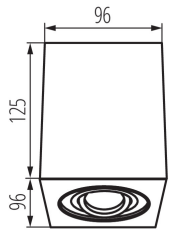

ÁLTALÁNOS ADATOK:

Szín: matt fehér

Beszereles helye: szerelés: mennyezeti

Alkalmazás helye: beltéri

Minimális távolság a megvilágított tárgytól: 0,5m

A terméket nem lehet hőszigetelő anyaggal bevonni: igen

A készlet tartalmazza a fényforrásokat: nem

Hossz [mm]: 96

Szélesség [mm]: 96

Magasság [mm]: 125

MŰSZAKI ADATOK:

Névleges feszültség [V]: 220-240 AC

Névleges frekvencia [Hz]: 50

Maximális teljesítmény [W]: max 25

Alkalmazott vezetékek keresztmetszet-tartománya [mm²]: 1÷2,5

Lámpatest állíthatósága szögben: egy tengelyben

Lámpatest állíthatósága szögben [°]: 25

IP védettség fokozat: 20

LOGISZTIKAI ADATOK:

Mértékegység: 1 darab

Csomagolás típusa: 20

Darabszám közbenső csomagolásban: 1

Darabszám gyűjtőcsomagolásban: 20

Nettó egység súly [g]: 580

Súly [g]: 669

Mennyezeti spot lámpatest

Egységcsomagolás hossza [cm]: 10.5
Egységcsomagolás szélessége [cm]: 10.5
Egységcsomagolás magassága [cm]: 15
Doboz súlya [kg]: 13.38
Karton szélessége [cm]: 24
Doboz magassága [cm]: 32
Doboz hossza [cm]: 55
Karton térfogata [m³]: 0.04224