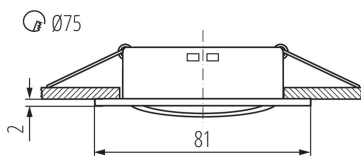

Mennyezeti spot lámpatest

5905339025500

A Kanlux NAVI egy egyszerű formával rendelkező, széles felhasználási lehetőségeket biztosító különféle spot lámpatest család.

ÁLTALÁNOS ADATOK:

Szín: fehér

Védőburokkal ellátott fényforrás használata kötelező: igen

Beszereles helye: szerelés: mennyezeti süllyesztett

Alkalmazás helye: beltéri

Minimális távolság a megvilágított tárgytól: 0,5m

A termék normál gyúlékony felületre nem szerelhető: >35W

A terméket nem lehet hőszigetelő anyaggal bevonni: igen

A készlet tartalmazza a fényforrásokat: nem

Magasság [mm]: 21

Átmérő [mm]: 81

Szerelési nyílás [mm]: Ø75

Vezeték hossz [m]: 0.12

MŰSZAKI ADATOK:

Névleges feszültség [V]: 12 AC; 12 DC

Maximális teljesítmény [W]: max 50

Áramütés elleni védelmi osztály: III

Fényforrások: MR16

Foglalat : Gx5,3

Környezeti hőmérséklet-tartomány, melynek a termék ki lehet téve [° C]: 5÷25

Lámpaház anyaga: alumínium ötvözet

Csatlakozó típusa: szabad kábelvégződések

Vezeték keresztmetszete [mm²]: 0.75

Lámpatest állíthatósága szögben: egy tengelyben

Lámpatest állíthatósága szögben [°]: 15

IP védettség fokozat: 20

LOGISZTIKAI ADATOK:

Mértékegység: 1 darab

Csomagolás típusa: 50

Darabszám közbenső csomagolásban: 1

Darabszám gyűjtőcsomagolásban: 50

Nettó egység súly [g]: 74

Súly [g]: 110

Egységcsomagolás hossza [cm]: 10

Egységcsomagolás szélessége [cm]: 4

Egységcsomagolás magassága [cm]: 10

Létrehozás dátuma: 25.02.2022, 16:48

Fenntartjuk a műszaki változtatások bevezetésének jogát. A jelen anyagban található adatok jogi szempontból nem kötelező érvényűek. Fotometria: adott termék vizsgálatkor elért eredmények.