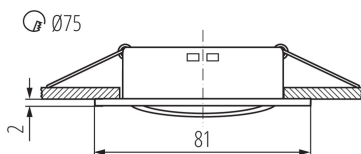

Mennyezeti spot lámpatest

5905339025531

A Kanlux NAVI egy egyszerű formával rendelkező, széles felhasználási lehetőségeket biztosító különféle spot lámpatest család.

ÁLTALÁNOS ADATOK:

Szín: matt króm

Védőburokkal ellátott fényforrás használata kötelező: igen

Beszereles helye: szerelés: mennyezeti süllyesztett

Alkalmazás helye: beltéri

Minimális távolság a megvilágított tárgytól: 0,5m

A termék normál gyúlékony felületre nem szerelhető: >35W

A terméket nem lehet hőszigetelő anyaggal bevonni: igen

A készlet tartalmazza a fényforrásokat: nem

Magasság [mm]: 21

Átmérő [mm]: 81

Szerelési nyílás [mm]: Ø75

Vezeték hossz [m]: 0.12

MŰSZAKI ADATOK:

Névleges feszültség [V]: 12 AC; 12 DC

Maximális teljesítmény [W]: max 50

Áramütés elleni védelmi osztály: III

Fényforrások: MR16

Foglalat : Gx5,3

Környezeti hőmérséklet-tartomány, melynek a termék ki lehet téve [° C]: 5÷25

Lámpaház anyaga: alumínium ötvözet

Csatlakozó típusa: szabad kábelvégződések

Vezeték keresztmetszete [mm²]: 0.75

Lámpatest állíthatósága szögben: egy tengelyben

Lámpatest állíthatósága szögben [°]: 15

IP védettség fokozat: 20

LOGISZTIKAI ADATOK:

Mértékegység: 1 darab

Csomagolás típusa: 50

Darabszám közbenső csomagolásban: 1

Darabszám gyűjtőcsomagolásban: 50

Nettó egység súly [g]: 74

Súly [g]: 110

Egységcsomagolás hossza [cm]: 10

Egységcsomagolás szélessége [cm]: 4

Egységcsomagolás magassága [cm]: 10

Létrehozás dátuma: 25.02.2022, 16:48

Fenntartjuk a műszaki változtatások bevezetésének jogát. A jelen anyagban található adatok jogi szempontból nem kötelező érvényűek. Fotometria: adott termék vizsgálatkor elért eredmények.