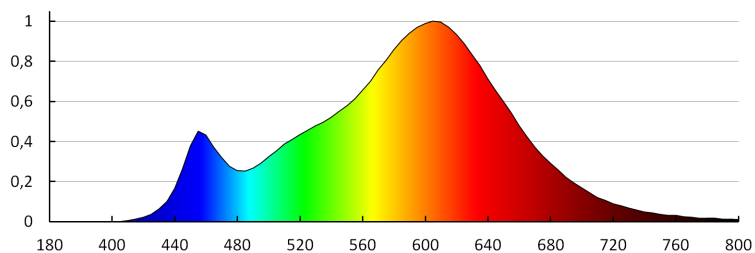

LOGISZTIKAI ADATOK:

Mértékegység: 1 darab

Csomagolás típusa: 50

Darabszám közbenső csomagolásban: 1

Darabszám gyűjtőcsomagolásban: 50

Nettó egység súly [g]: 78

Súly [g]: 145.2

Egységcsomagolás hossza [cm]: 11.5

Egységcsomagolás szélessége [cm]: 9.5

Egységcsomagolás magassága [cm]: 7.5

Doboz súlya [kg]: 7.26

Karton szélessége [cm]: 24

Doboz magassága [cm]: 40.5

Doboz hossza [cm]: 49

Karton térfogata [m³]: 0.047628

KANLUX S.A. (kat 25781) IVIAN LED 4,5W SN-WW / Krzywa rozsyłu światła (biegunowo)