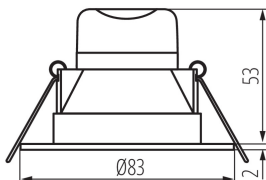

25781 IVIAN LED 4,5W SN-WW

LED IP44 spot lámpatest

5905339257819

IP
44

A Kanlux IVIAN LED süllyesztett lámpatest IP44 védelemmel rendelkezik, így alkalmazható fürdőszobákban vagy magasabb páratartalmú helyiségekben. A lámpatest LED SMD diódákat tartalmaz és műanyagból készült.

ÁLTALÁNOS ADATOK:

Szín: szatén nikkelt

Beszereles helye: szerelés: mennyezeti süllyesztett

Alkalmazás helye: beltéri

Minimális távolság a megvilágított tárgytól: 0,5m

Fényerőszabályozható: nem

A terméket nem lehet hőszigetelő anyaggal bevonni: igen

Magasság [mm]: 55

Átmérő [mm]: 83

Szerelési nyílás [mm]: Ø65

Integrált LED fényforrás: igen

MŰSZAKI ADATOK:

Névleges feszültség [V]: 220-240 AC

Névleges frekvencia [Hz]: 50

Maximális teljesítmény [W]: 4,5

Áramütés elleni védelmi osztály: II

Búra anyaga: műanyag

Dióda típusa: LED SMD

Fényáram [lm]: 410

Fényforrás színe: meleg fehér

A korrelált színhőmérséklet [K]: 3000

Színkonzisztencia MacAdam-féle ellipszisekben: ≤6

Színvisszaadási index: 80

Élettartam [h]: 15000

Bekapcs/kikapcs ciklusok száma: ≥25000

Sugárzási szög [°]: 100

Környezeti hőmérséklet-tartomány, melynek a termék ki lehet téve [° C]: 5÷25

Lámpaház anyaga: műanyag

Csatlakozó típusa: sorkapocs

Fényforrás felfűtési ideje [s]: ≤1

Fényforrás gyújtási ideje [s]: ≤0,5

IP védelem fokozat: 44