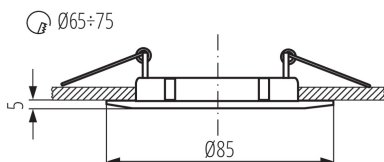

Csomagolás típusa: 50

Darabszám közbenső csomagolásban: 1

Darabszám gyűjtőcsomagolásban: 50

Nettó egység súly [g]: 48

Súly [g]: 76

Egységcsomagolás hossza [cm]: 8.5

Egységcsomagolás szélessége [cm]: 3.5

Egységcsomagolás magassága [cm]: 8.5