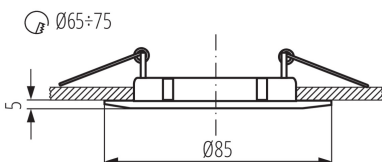

Lámpaház anyaga: alumínium ötvözet

Csatlakozó típusa: szabad kábelvégződések

Vezeték keresztmetszete [mm²]: 0.75

Lámpatest állíthatósága szögben: nincs

IP védettség fokozat: 20

LOGISZTIKAI ADATOK:

Mértékegység: 1 darab

Csomagolás típusa: 50

Darabszám közbenső csomagolásban: 1

Darabszám gyűjtőcsomagolásban: 50

Nettó egység súly [g]: 48

Súly [g]: 76

Egységcsomagolás hossza [cm]: 8.5

Egységcsomagolás szélessége [cm]: 3.5

Egységcsomagolás magassága [cm]: 8.5