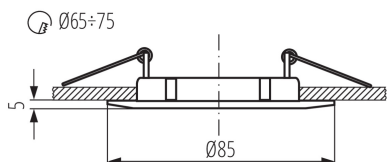

Csomagolás típusa: 50

Darabszám közbenső csomagolásban: 1

Darabszám gyűjtőcsomagolásban: 50

Nettó egység súly [g]: 48

Súly [g]: 76

Egységcsomagolás hossza [cm]: 8.5

Egységcsomagolás szélessége [cm]: 3.5

Egységcsomagolás magassága [cm]: 8.5