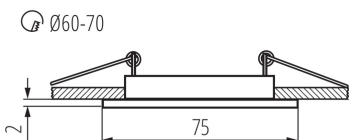

Mennyezeti spot lámpatest

5905339259905

A Kanlux NAVI egy egyszerű formával rendelkező, széles felhasználási lehetőségeket biztosító különféle spot lámpatest család.

ÁLTALÁNOS ADATOK:

Szín: matt fekete

Védőburokkal ellátott fényforrás használata kötelező: igen

Beszereles helye: szerelés: mennyezeti süllyesztett

Alkalmazás helye: beltéri

Minimális távolság a megvilágított tárgytól: 0,5m

A termék normál gyúlékony felületre nem szerelhető: >35W

A terméket nem lehet hőszigetelő anyaggal bevonni: igen

A készlet tartalmazza a fényforrásokat: nem

Magasság [mm]: 26

Átmérő [mm]: 75

Szerelési nyílás [mm]: Ø60-70

Vezeték hossz [m]: 0.12

MŰSZAKI ADATOK:

Névleges feszültség [V]: 12 AC; 12 DC

Maximális teljesítmény [W]: max 50

Áramütés elleni védelmi osztály: III

Fényforrások: MR16

Foglalat : Gx5,3

Környezeti hőmérséklet-tartomány, melynek a termék ki lehet téve [° C]: 5÷25

Lámpaház anyaga: alumínium ötvözet

Csatlakozó típusa: szabad kábelvégződések

Vezeték keresztmetszete [mm²]: 0.75

Lámpatest állíthatósága szögben: nincs

IP védettség fokozat: 20

LOGISZTIKAI ADATOK:

Mértékegység: 1 darab

Csomagolás típusa: 50

Darabszám közbenső csomagolásban: 1

Darabszám gyűjtőcsomagolásban: 50

Nettó egység súly [g]: 46

Súly [g]: 71.8

Egységcsomagolás hossza [cm]: 9

Egységcsomagolás szélessége [cm]: 4.5

Egységcsomagolás magassága [cm]: 9

Doboz súlya [kg]: 3.59