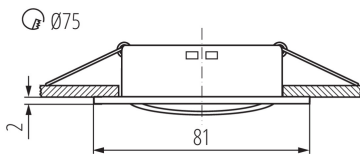

Mennyezeti spot lámpatest

5905339259912

A Kanlux NAVI egy egyszerű formával rendelkező, széles felhasználási lehetőségeket biztosító különféle spot lámpatest család.

ÁLTALÁNOS ADATOK:

Szín: matt fekete

Védőburokkal ellátott fényforrás használata kötelező: igen

Beszereles helye: szerelés: mennyezeti süllyesztett

Alkalmazás helye: beltéri

Minimális távolság a megvilágított tárgytól: 0,5m

A termék normál gyúlékony felületre nem szerelhető: >35W

A terméket nem lehet hőszigetelő anyaggal bevonni: igen

A készlet tartalmazza a fényforrásokat: nem

Magasság [mm]: 21

Átmérő [mm]: 81

Szerelési nyílás [mm]: Ø75

Vezeték hossz [m]: 0.12

MŰSZAKI ADATOK:

Névleges feszültség [V]: 12 AC; 12 DC

Maximális teljesítmény [W]: max 50

Áramütés elleni védelmi osztály: III

Fényforrások: MR16

Foglalat : Gx5,3

Környezeti hőmérséklet-tartomány, melynek a termék ki lehet téve [° C]: 5÷25

Lámpaház anyaga: alumínium ötvözet

Csatlakozó típusa: szabad kábelvégződések

Vezeték keresztmetszete [mm²]: 0.75

Lámpatest állíthatósága szögben: egy tengelyben

Lámpatest állíthatósága szögben [°]: 15

IP védettség fokozat: 20

LOGISZTIKAI ADATOK:

Mértékegység: 1 darab

Csomagolás típusa: 50

Darabszám közbenső csomagolásban: 1

Darabszám gyűjtőcsomagolásban: 50

Nettó egység súly [g]: 64

Súly [g]: 89.4

Egységcsomagolás hossza [cm]: 10

Egységcsomagolás szélessége [cm]: 4

Egységcsomagolás magassága [cm]: 10

Létrehozás dátuma: 25.02.2022, 16:48

Fenntartjuk a műszaki változtatások bevezetésének jogát. A jelen anyagban található adatok jogi szempontból nem kötelező érvényűek. Fotometria: adott termék vizsgálatkor elért eredmények.