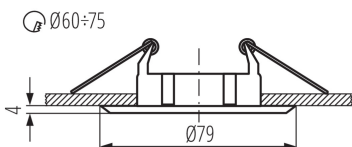

Mennyezeti spot lámpatest

5905339259950

A Kanlux VIDI egy formájában egyszerű, különféle típusú spot lámpatestek családja. Az alumínium lámpatestek színválasztékából választva érdekes világítási összeállítások hozhatók létre.

ÁLTALÁNOS ADATOK:

Szín: matt fekete

Védőburokkal ellátott fényforrás használata kötelező: igen

Beszereles helye: szerelés: mennyezeti süllyesztett

Alkalmazás helye: beltéri

Minimális távolság a megvilágított tárgytól: 0,5m

A termék normál gyúlékony felületre nem szerelhető: >35W

A terméket nem lehet hőszigetelő anyaggal bevonni: igen

A készlet tartalmazza a fényforrásokat: nem

Magasság [mm]: 25

Átmérő [mm]: 79

Szerelési nyílás [mm]: Ø60-75

Vezeték hossz [m]: 0.12

MŰSZAKI ADATOK:

Névleges feszültség [V]: 12 AC; 12 DC

Maximális teljesítmény [W]: max 50

Áramütés elleni védelmi osztály: III

Fényforrások: MR16

Foglalat : Gx5,3

Környezeti hőmérséklet-tartomány, melynek a termék ki lehet téve [° C]: 5÷25

Lámpaház anyaga: alumínium ötvözet

Csatlakozó típusa: szabad kábelvégződések

Vezeték keresztmetszete [mm²]: 0.75

Lámpatest állíthatósága szögben: nincs

IP védettség fokozat: 20

LOGISZTIKAI ADATOK:

Mértékegység: 1 darab

Csomagolás típusa: 50

Darabszám közbenső csomagolásban: 1

Darabszám gyűjtőcsomagolásban: 50

Nettó egység súly [g]: 36

Súly [g]: 58.2

Egységcsomagolás hossza [cm]: 8.5

Egységcsomagolás szélessége [cm]: 4

Egységcsomagolás magassága [cm]: 8.5