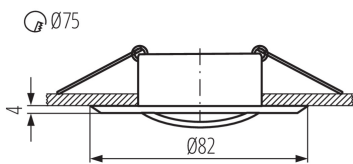

Mennyezeti spot lámpatest

5905339259967

A Kanlux VIDI egy formájában egyszerű, különféle típusú spot lámpatestek családja. Az alumínium lámpatestek színválasztékából választva érdekes világítási összeállítások hozhatók létre.

ÁLTALÁNOS ADATOK:

Szín: matt fekete

Védőburokkal ellátott fényforrás használata kötelező: igen

Beszereles helye: szerelés: mennyezeti süllyesztett

Alkalmazás helye: beltéri

Minimális távolság a megvilágított tárgytól: 0,5m

A termék normál gyúlékony felületre nem szerelhető: >35W

A terméket nem lehet hőszigetelő anyaggal bevonni: igen

A készlet tartalmazza a fényforrásokat: nem

Magasság [mm]: 22

Átmérő [mm]: 82

Szerelési nyílás [mm]: Ø75

Vezeték hossz [m]: 0.12

MŰSZAKI ADATOK:

Névleges feszültség [V]: 12 AC; 12 DC

Maximális teljesítmény [W]: max 50

Áramütés elleni védelmi osztály: III

Fényforrások: MR16

Foglalat: Gx5,3

Környezeti hőmérséklet-tartomány, melynek a termék ki lehet téve [° C]: 5÷25

Lámpaház anyaga: alumínium ötvözet

Csatlakozó típusa: szabad kábelvégződések

Vezeték keresztmetszete [mm²]: 0.75

Lámpatest állíthatósága szögben: egy tengelyben

Lámpatest állíthatósága szögben [°]: 15

IP védettségi fokozat: 20

LOGISZTIKAI ADATOK:

Mértékegység: 1 darab

Csomagolás típusa: 50

Darabszám közbenső csomagolásban: 1

Darabszám gyűjtőcsomagolásban: 50

Nettó egység súly [g]: 76

Súly [g]: 100.2

Egységcsomagolás hossza [cm]: 8.5

Egységcsomagolás szélessége [cm]: 4

Létrehozás dátuma: 25.02.2022, 16:59

Fenntartjuk a műszaki változtatások bevezetésének jogát. A jelen anyagban található adatok jogi szempontból nem kötelező érvényűek. Fotometria: adott termék vizsgálatkor elért eredmények.