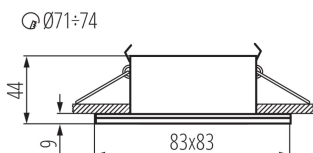

Mennyezeti spot lámpatest

5905339263001

IP
44/20

A Kanlux QULES mennyezeti spotlámpák magas IP védelemmel rendelkeznek. Ideálisak fürdőszobába vagy egyéb, magasabb páratartalmú helyiségekbe.

ÁLTALÁNOS ADATOK:

Szín: fehér

Védőburokkal ellátott fényforrás használata kötelező: igen

Beszereles helye: szerelés: mennyezeti süllyesztett

Alkalmazás helye: kültéri

Minimális távolság a megvilágított tárgytól: 0,5m

A terméket nem lehet hőszigetelő anyaggal bevonni: igen

A készlet tartalmazza a fényforrásokat: nem

Hossz [mm]: 83

Szélesség [mm]: 83

Magasság [mm]: 44

Szerelési nyílás [mm]: $\varnothing 71-74$

MŰSZAKI ADATOK:

Névleges feszültség [V]: 220-240 AC

Névleges frekvencia [Hz]: 50

Maximális teljesítmény [W]: max 35

Áramütés elleni védelmi osztály: II

Fényforrások: PAR16

Foglalat : GU10

Környezeti hőmérséklet-tartomány, melynek a termék ki lehet téve [° C]: -20÷35

Lámpaház anyaga: alumínium ötvözet

Csatlakozó típusa: csavaros sorkapocs

Lámpatest állíthatósága szögben: nincs

IP védettségi fokozat: 44/20

LOGISZTIKAI ADATOK:

Mértékegység: 1 darab

Csomagolás típusa: 50

Darabszám közbenső csomagolásban: 1

Darabszám gyűjtőcsomagolásban: 50

Nettó egységsúly [g]: 210

Súly [g]: 252.2

Egységcsomagolás hossza [cm]: 10.5

Egységcsomagolás szélessége [cm]: 6

Egységcsomagolás magassága [cm]: 10.5

Doboz súlya [kg]: 12.61

Karton szélessége [cm]: 33

Doboz magassága [cm]: 24