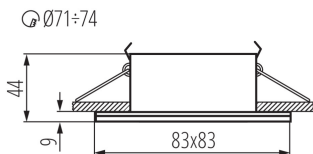

Mennyezeti spot lámpatest

5905339263018

IP
44/20

A Kanlux QULES mennyezeti spotlámpák magas IP védelemmel rendelkeznek. Ideálisak fürdőszobába vagy egyéb, magasabb páratartalmú helyiségekbe.

ÁLTALÁNOS ADATOK:

Szín: matt króm

Védőburokkal ellátott fényforrás használata kötelező: igen

Beszereles helye: szerelés: mennyezeti süllyesztett

Alkalmazás helye: kültéri

Minimális távolság a megvilágított tárgytól: 0,5m

A terméket nem lehet hőszigetelő anyaggal bevonni: igen

A készlet tartalmazza a fényforrásokat: nem

Hossz [mm]: 83

Szélesség [mm]: 83

Magasság [mm]: 44

Szerelési nyílás [mm]: $\varnothing 71-74$

MŰSZAKI ADATOK:

Névleges feszültség [V]: 220-240 AC

Névleges frekvencia [Hz]: 50

Maximális teljesítmény [W]: max 35

Áramütés elleni védelmi osztály: II

Fényforrások: PAR16

Foglalat : GU10

Környezeti hőmérséklet-tartomány, melynek a termék ki lehet téve [° C]: -20÷35

Lámpaház anyaga: alumínium ötvözet

Csatlakozó típusa: csavaros sorkapocs

Lámpatest állíthatósága szögben: nincs

IP védettségi fokozat: 44/20

LOGISZTIKAI ADATOK:

Mértékegység: 1 darab

Csomagolás típusa: 50

Darabszám közbenső csomagolásban: 1

Darabszám gyűjtőcsomagolásban: 50

Nettó egységsúly [g]: 210

Súly [g]: 252.2

Egységcsomagolás hossza [cm]: 10.5

Egységcsomagolás szélessége [cm]: 6

Egységcsomagolás magassága [cm]: 10.5

Doboz súlya [kg]: 12.61

Karton szélessége [cm]: 33

Doboz magassága [cm]: 24