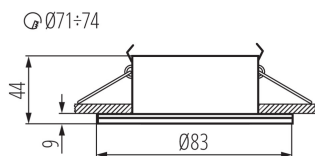

Mennyezeti spot lámpatest

5905339263032

IP
44/20

A Kanlux QULES mennyezeti spotlámpák magas IP védelemmel rendelkeznek. Ideálisak fürdőszobába vagy egyéb, magasabb páratartalmú helyiségekbe.

ÁLTALÁNOS ADATOK:

Szín: fehér

Védőburokkal ellátott fényforrás használata kötelező: igen

Beszereles helye: szerelés: mennyezeti süllyesztett

Alkalmazás helye: kültéri

Minimális távolság a megvilágított tárgytól: 0,5m

A terméket nem lehet hőszigetelő anyaggal bevonni: igen

A készlet tartalmazza a fényforrásokat: nem

Magasság [mm]: 44

Átmérő [mm]: 83

Szerelési nyílás [mm]: Ø71-74

MŰSZAKI ADATOK:

Névleges feszültség [V]: 220-240 AC

Névleges frekvencia [Hz]: 50

Maximális teljesítmény [W]: max 35

Áramütés elleni védelmi osztály: II

Fényforrások: PAR16

Foglalat : GU10

Környezeti hőmérséklet-tartomány, melynek a termék ki lehet téve [° C]: -20÷35

Lámpaház anyaga: alumínium ötvözet

Csatlakozó típusa: csavaros sorkapocs

Lámpatest állíthatósága szögben: nincs

IP védettségi fokozat: 44/20

LOGISZTIKAI ADATOK:

Mértékegység: 1 darab

Csomagolás típusa: 50

Darabszám közbenső csomagolásban: 1

Darabszám gyűjtőcsomagolásban: 50

Nettó egység súly [g]: 178

Súly [g]: 220

Egységcsomagolás hossza [cm]: 10.5

Egységcsomagolás szélessége [cm]: 5.5

Egységcsomagolás magassága [cm]: 10

Doboz súlya [kg]: 11

Karton szélessége [cm]: 31

Doboz magassága [cm]: 23

Doboz hossza [cm]: 55