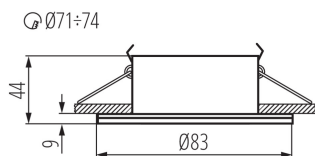

Mennyezeti spot lámpatest

5905339263049

IP
44/20

A Kanlux QULES mennyezeti spotlámpák magas IP védelemmel rendelkeznek. Ideálisak fürdőszobába vagy egyéb, magasabb páratartalmú helyiségekbe.

ÁLTALÁNOS ADATOK:

Szín: matt króm

Védőburokkal ellátott fényforrás használata kötelező: igen

Beszereles helye: szerelés: mennyezeti süllyesztett

Alkalmazás helye: kültéri

Minimális távolság a megvilágított tárgytól: 0,5m

A terméket nem lehet hőszigetelő anyaggal bevonni: igen

A készlet tartalmazza a fényforrásokat: nem

Magasság [mm]: 44

Átmérő [mm]: 83

Szerelési nyílás [mm]: Ø71-74

MŰSZAKI ADATOK:

Névleges feszültség [V]: 220-240 AC

Névleges frekvencia [Hz]: 50

Maximális teljesítmény [W]: max 35

Áramütés elleni védelmi osztály: II

Fényforrások: PAR16

Foglalat : GU10

Környezeti hőmérséklet-tartomány, melynek a termék ki lehet téve [° C]: -20÷35

Lámpaház anyaga: alumínium ötvözet

Csatlakozó típusa: csavaros sorkapocs

Lámpatest állíthatósága szögben: nincs

IP védettségi fokozat: 44/20

LOGISZTIKAI ADATOK:

Mértékegység: 1 darab

Csomagolás típusa: 50

Darabszám közbenső csomagolásban: 1

Darabszám gyűjtőcsomagolásban: 50

Nettó egység súly [g]: 178

Súly [g]: 220

Egységcsomagolás hossza [cm]: 10.5

Egységcsomagolás szélessége [cm]: 5.5

Egységcsomagolás magassága [cm]: 10

Doboz súlya [kg]: 11

Karton szélessége [cm]: 31

Doboz magassága [cm]: 23

Doboz hossza [cm]: 55