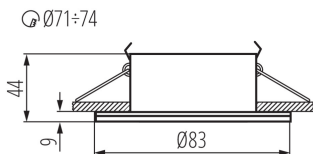

Mennyezeti spot lámpatest

5905339263063

IP
44/20

A Kanlux QULES mennyezeti spotlámpák magas IP védelemmel rendelkeznek. Ideálisak fürdőszobába vagy egyéb, magasabb páratartalmú helyiségekbe.

ÁLTALÁNOS ADATOK:

Szín: fekete

Védőburokkal ellátott fényforrás használata kötelező: igen

Beszereles helye: szerelés: mennyezeti süllyesztett

Alkalmazás helye: kültéri

Minimális távolság a megvilágított tárgytól: 0,5m

A terméket nem lehet hőszigetelő anyaggal bevonni: igen

A készlet tartalmazza a fényforrásokat: nem

Magasság [mm]: 44

Átmérő [mm]: 83

Szerelési nyílás [mm]: Ø71-74

MŰSZAKI ADATOK:

Névleges feszültség [V]: 220-240 AC

Névleges frekvencia [Hz]: 50

Maximális teljesítmény [W]: max 35

Áramütés elleni védelmi osztály: II

Fényforrások: PAR16

Foglalat : GU10

Környezeti hőmérséklet-tartomány, melynek a termék ki lehet téve [° C]: -20÷35

Lámpaház anyaga: alumínium ötvözet

Csatlakozó típusa: szabad kábelvégződések

Lámpatest állíthatósága szögben: nincs

IP védettségi fokozat: 44/20

LOGISZTIKAI ADATOK:

Mértékegység: 1 darab

Csomagolás típusa: 50

Darabszám közbenső csomagolásban: 1

Darabszám gyűjtőcsomagolásban: 50

Nettó egység súly [g]: 178

Súly [g]: 252.2

Egységcsomagolás hossza [cm]: 10.5

Egységcsomagolás szélessége [cm]: 5.5

Egységcsomagolás magassága [cm]: 10

Doboz súlya [kg]: 12.61

Karton szélessége [cm]: 31

Doboz magassága [cm]: 23

Doboz hossza [cm]: 55