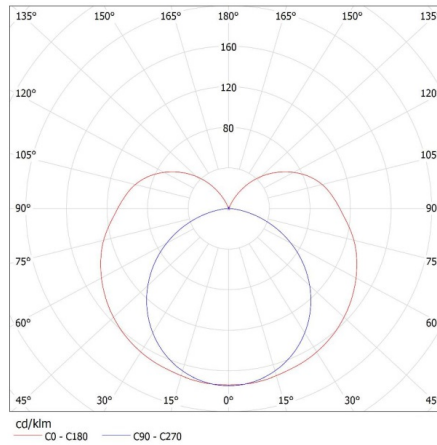

26360 ALDO 4LED 1X60

Lineáris lámpatest LED T8 fénycsőhöz

KANLUX S.A. (kat 26360) ALDO 4LED 1X60 + GLASSV2 / Krzywa rozsyłu światła (biegunowo)

Oprawa: KANLUX S.A. (kat 26360) ALDO 4LED 1X60 + GLASSV2
Lampy: 1 x T8 LED GLASSV2 9W-VW