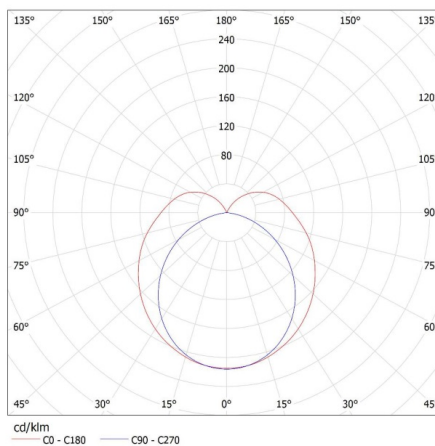

Karton térfogata [m³]: 0.017712

EGYÉB INFORMÁCIÓK::

- A lámpatesthez egyoldali táplálású T8 LED 220-240 V ~; 50/60 Hz fényforrás való
- az ALDO R fényterelővel rendelkezik

KANLUX S.A. (kat 26360) ALDO 4LED 1X60 + GLASSv4 / LDC (Polar)