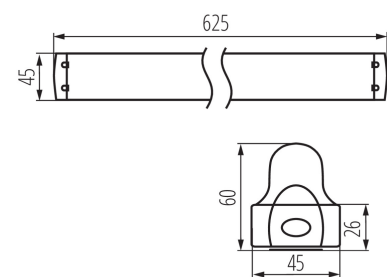

Hossz [mm]: 625

Szélesség [mm]: 45

Magasság [mm]: 60.5

MŰSZAKI ADATOK:

Névleges feszültség [V]: 220-240 AC

Névleges frekvencia [Hz]: 50

Maximális teljesítmény [W]: max 18

Áramütés elleni védelmi osztály: I

IP védettség fokozat: 20

LOGISZTIKAI ADATOK:

Mértékegység: 1 darab

Csomagolás típusa: 16

Darabszám közbenső csomagolásban: 1

Darabszám gyűjtőcsomagolásban: 16

Nettó egység súly [g]: 290

Súly [g]: 360

Egységcsomagolás hossza [cm]: 62.5

Egységcsomagolás szélessége [cm]: 4.5

Egységcsomagolás magassága [cm]: 3

Doboz súlya [kg]: 5.76

Karton szélessége [cm]: 20.5

Doboz magassága [cm]: 13.5

Doboz hossza [cm]: 64