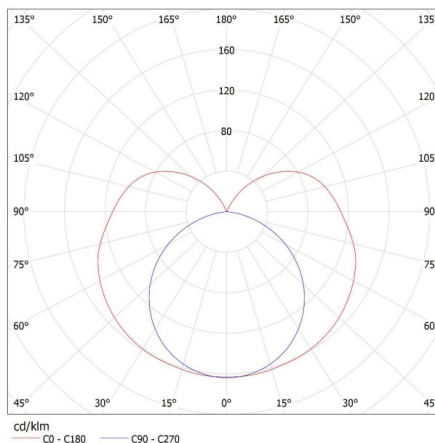

KANLUX S.A. (kat 26360) ALDO 4LED 1X60 + GLASSv3 / LDC (Polar)