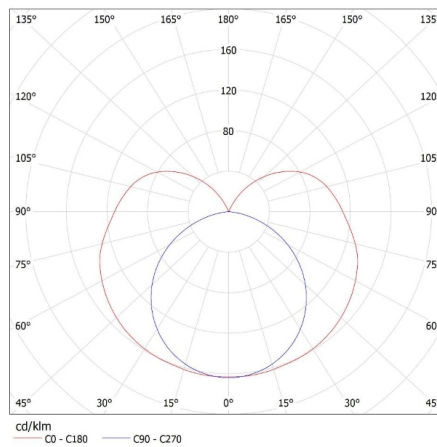

KANLUX S.A. (kat 26361) ALDO 4LED 1X120 + GLASSv3 / LDC (Polar)