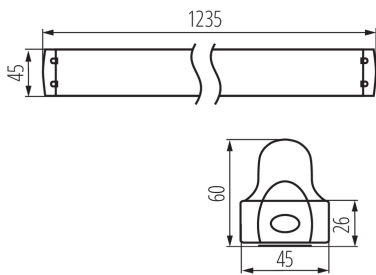

26361 ALDO 4LED 1X120

Lineáris lámpatest LED T8 fénycsőhöz

5905339263612

A Kanlux ALDO 4LED szabadonsugárzó lámpatestek T8 LED fényforráshoz készültek. A lámpatestek falra és mennyezetre szerelhetők, modern megjelenésük diszkréten illik bármilyen enteriőrbe.

ÁLTALÁNOS ADATOK:

Szín: fehér

Beszereles helye: szerelés: mennyezeti

Alkalmazás helye: beltéri

Minimális távolság a megvilágított tárgytól: 0,5m

A készlet tartalmazza a fényforrásokat: nem

T8 LED fénycsövek tápellátása: egyoldalas

Hossz [mm]: 1235

Szélesség [mm]: 45

Magasság [mm]: 60.5

MŰSZAKI ADATOK:

Névleges feszültség [V]: 220-240 AC

Névleges frekvencia [Hz]: 50

Maximális teljesítmény [W]: max 36

Áramütés elleni védelmi osztály: I

Fényforrások: T8 LED

Foglalat : G13

Környezeti hőmérséklet-tartomány, melynek a termék ki lehet téve [° C]: 5÷25

Lámpaház anyaga: fém, műanyag

Csatlakozó típusa: csavaros sorkapocs

Alkalmazott vezetékek keresztmetszet-tartománya [mm²]: 0,5-2,5

IP védettség fokozat: 20

LOGISZTIKAI ADATOK:

Mértékegység: 1 darab

Csomagolás típusa: 16

Darabszám közbenső csomagolásban: 1

Darabszám gyűjtőcsomagolásban: 16

Nettó egység súly [g]: 520

Súly [g]: 641.88

Egységcsomagolás hossza [cm]: 123.5

Egységcsomagolás szélessége [cm]: 4.5

Egységcsomagolás magassága [cm]: 3

Doboz súlya [kg]: 10.27008

Karton szélessége [cm]: 21

Doboz magassága [cm]: 13.5

Doboz hossza [cm]: 125

Létrehozás dátuma: 25.02.2022, 17:42

Fenntartjuk a műszaki változtatások bevezetésének jogát. A jelen anyagban található adatok jogi szempontból nem kötelező érvényűek.

Fotometria: adott termék vizsgálatkor elért eredmények.