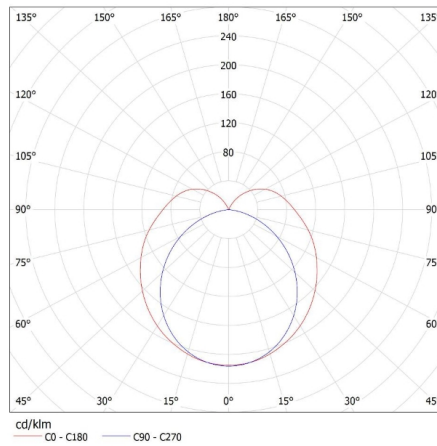

Karton térfogata [m³]: 0.035438

KANLUX S.A. (kat 26361) ALDO 4LED 1X120 + GLASSv4 / LDC (Polar)