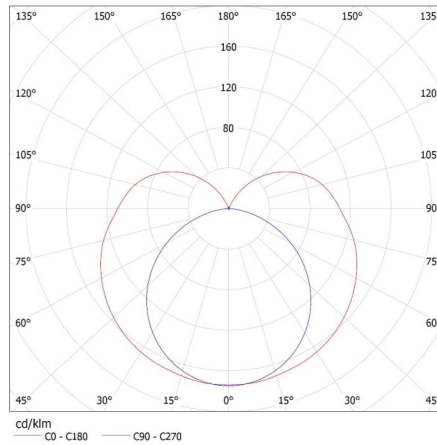

KANLUX S.A. (kat 26361) ALDO 4LED 1X120 + GLASSv2 / Krzywa rozsyłu światła (biegunowo)

Oprawa: KANLUX S.A. (kat 26361) ALDO 4LED 1X120 + GLASSv2
Lampy: 1 x T8 LED GLASSv2 18W-NW