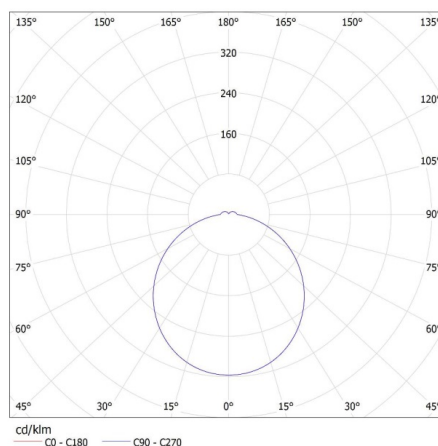

Létrehozás dátuma: 25.02.2022, 17:52

Fenntartjuk a műszaki változtatások bevezetésének jogát. A jelen anyagban található adatok jogi szempontból nem kötelező érvényűek. Fotometria: adott termék vizsgálatokor elért eredmények.