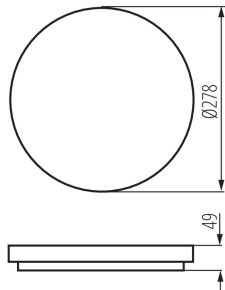

Mennyezeti LED lámpa