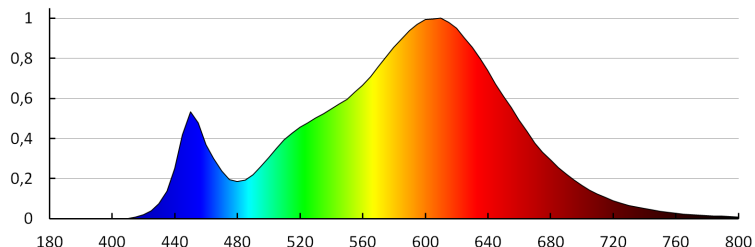

EGYÉB INFORMÁCIÓK::

- Állami Higiéniai Intézet tanúsítványa: száma BK/K/0352/01/2018, érvényes: 2023-05-30
- VARSO LED + SE - mozgásérzékelős verzió

KANLUX S.A. (kat 26440) VARSO LED 18W-WW-O / Krzywa rozsyłu światła (biegunowo)