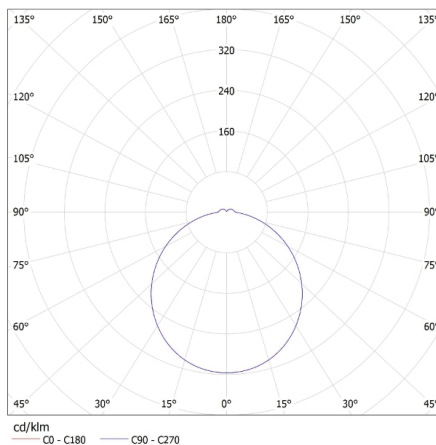

Luminaire: KANLUX S.A. (kat. 26441) VARSO LED 18W-NW-O

Lamps: 1 x VARSO LED 18W-NW