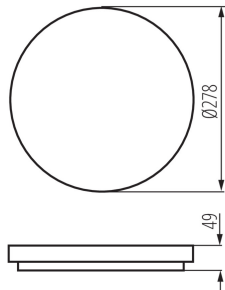

26441 VARSO LED 18W-NW-O

Mennyezeti LED lámpa