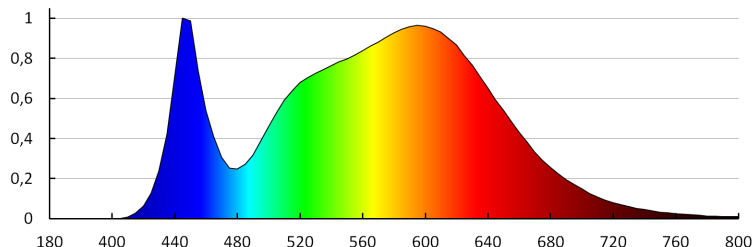

EGYÉB INFORMÁCIÓK::

- Állami Higiéniai Intézet tanúsítványa: száma BK/K/0352/01/2018, érvényes: 2023-05-30
- VARSO LED + SE - mozgásérzékelős verzió

KANLUX S.A. (kat. 26441) VARSO LED 18W-NW-O / LDC (Polar)