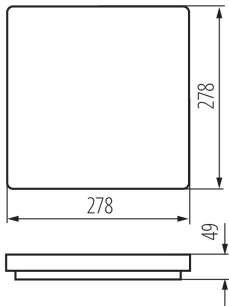

26443 VARSO LED 18W-NW-L

Mennyezeti LED lámpa