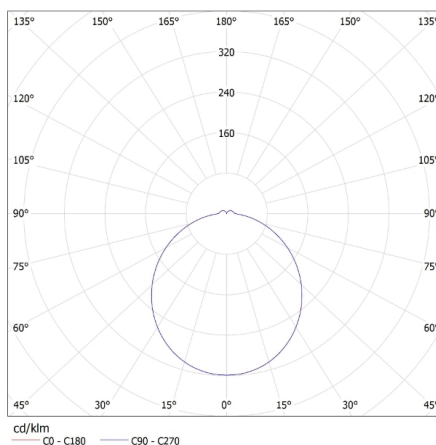

Létrehozás dátuma: 25.02.2022, 17:51

Fenntartjuk a műszaki változtatások bevezetésének jogát. A jelen anyagban található adatok jogi szempontból nem kötelező érvényűek. Fotometria: adott termék vizsgálatakor elért eredmények.