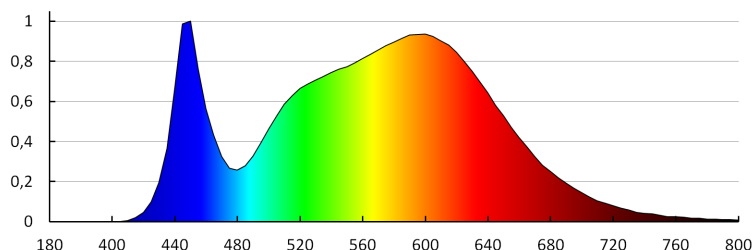

EGYÉB INFORMÁCIÓK::

- Állami Higiéniai Intézet tanúsítványa: száma BK/K/0352/01/2018, érvényes: 2023-05-30
- VARSO LED + SE - mozgásérzékelős verzió

KANLUX S.A. (kat 26443) VARSO LED 18W-NW-L / LDC (Polar)