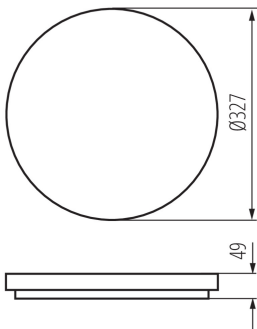

Mennyezeti LED lámpa

5905339264442

A Kanlux VARSO LED integrált LED fényforrással rendelkező hermetikusan zárt mennyezeti lámpatestek családja. Tökéletes megoldás mind beruházások (társasházak, szállodák), mind pedig egyéni háztartások számára, ahol fokozott nedvesség elleni védelemre van szükség (IP54). A különösen nagy területek megvilágításához javasoljuk a 36W teljesítményű Kanlux VARSO HI alkalmazását, amelyek fényárama eléri a 3600 lument. Ne feledje, hogy kínálatunkban elérhető mozgásérzékelővel (SE) felszerelt Kanlux VARSO lámpatestek is.

ÁLTALÁNOS ADATOK:

Szín: fehér

Beszereles helye: szerelés: mennyezeti

Alkalmazás helye: kültéri

Minimális távolság a megvilágított tárgytól: 0,5m

Fényerőszabályozható: nem

Magasság [mm]: 49

Átmérő [mm]: 327

Integrált LED fényforrás: igen

MŰSZAKI ADATOK:

Névleges feszültség [V]: 220-240 AC

Névleges frekvencia [Hz]: 50

Maximális teljesítmény [W]: 24

Áramütés elleni védelmi osztály: II

Búra anyaga: műanyag

Dióda típusa: LED SMD

Lámpatest fényárama [lm]: 2160

Fényforrás színe: meleg fehér

A korrelált színhőmérséklet [K]: 3000

Színkonzisztencia MacAdam-féle ellipszisekben: ≤ 6

Színvisszaadási index: 80

Élettartam [h]: 20000

Bekapcs/kikapcs ciklusok száma: ≥ 20000

Sugárzási szög [°]: 120

Lámpa fényereje [lm/W]: 90

Környezeti hőmérséklet-tartomány, melynek a termék ki lehet téve [° C]: $-20 \div 35$

Lámpaház anyaga: műanyag

Csatlakozó típusa: önzáró sorkapocs

Alkalmazott vezeték keresztmetszet-tartománya [mm²]: 0,5-2,5

Fényforrás felfűtési ideje [s]: ≤ 1

Fényforrás gyújtási ideje [s]: $\leq 0,5$