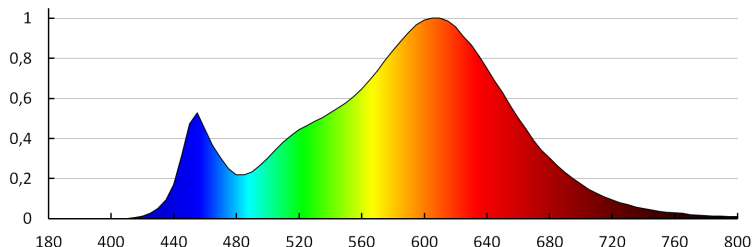

EGYÉB INFORMÁCIÓK::

- Állami Higiéniai Intézet tanúsítványa: száma BK/K/0352/01/2018, érvényes: 2023-05-30
- VARSO LED + SE - mozgásérzékelős verzió

KANLUX S.A. (kat 26444) VARSO LED 24W-WW-O / Krzywa rozsyłu światła (biegunowo)