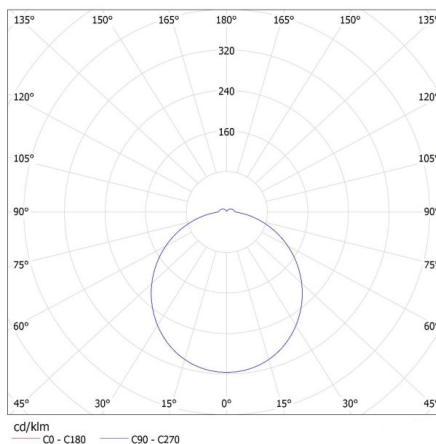

KANLUX S.A. (kat 26444) VARSO LED 24W-WW-O / Krzywa rozsyłu światła (biegunowo)

Létrehozás dátuma: 25.02.2022, 17:52

Fenntartjuk a műszaki változtatások bevezetésének jogát. A jelen anyagban található adatok jogi szempontból nem kötelező érvényűek.

Fotometria: adott termék vizsgálatokor elért eredmények.