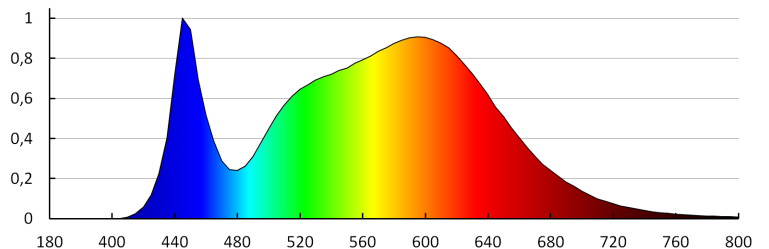

EGYÉB INFORMÁCIÓK::

- Állami Higiéniai Intézet tanúsítványa: száma BK/K/0352/01/2018, érvényes: 2023-05-30
- VARSO LED + SE - mozgásérzékelős verzió

KANLUX S.A. (kat 26445) VARSO LED 24W-NW-O / LDC (Polar)