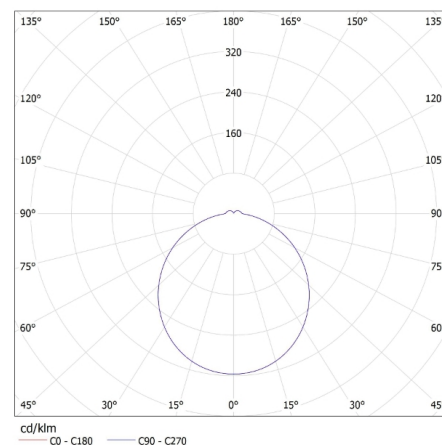

KANLUX S.A. (kat 26445) VARSO LED 24W-NW-O / LDC (Polar)

Létrehozás dátuma: 25.02.2022, 17:52

Fenntartjuk a műszaki változtatások bevezetésének jogát. A jelen anyagban található adatok jogi szempontból nem kötelező érvényűek. Fotometria: adott termék vizsgálatokor elért eredmények.