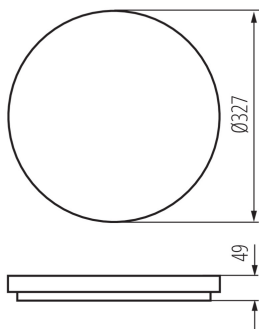

Mennyezeti LED lámpa

5905339264459

A Kanlux VARSO LED integrált LED fényforrással rendelkező hermetikusan zárt mennyezeti lámpatestek családja. Tökéletes megoldás mind beruházások (társasházak, szállodák), mind pedig egyéni háztartások számára, ahol fokozott nedvesség elleni védettségre van szükség (IP54). A különösen nagy területek megvilágításához javasoljuk a 36W teljesítményű Kanlux VARSO HI alkalmazását, amelyek fényárama eléri a 3600 lument. Ne feledje, hogy kínálatunkban elérhető mozgásérzékelővel (SE) felszerelt Kanlux VARSO lámpatestek is.

ÁLTALÁNOS ADATOK:

Szín: fehér

Beszereles helye: szerelés: mennyezeti

Alkalmazás helye: kültéri

Minimális távolság a megvilágított tárgytól: 0,5m

Fényerőszabályozható: nem

Magasság [mm]: 49

Átmérő [mm]: 327

Integrált LED fényforrás: igen

MŰSZAKI ADATOK:

Névleges feszültség [V]: 220-240 AC

Névleges frekvencia [Hz]: 50

Maximális teljesítmény [W]: 24

Áramütés elleni védelmi osztály: II

Búra anyaga: műanyag

Dióda típusa: LED SMD

Lámpatest fényárama [lm]: 2280

Fényforrás színe: fehér

A korrelált színhőmérséklet [K]: 4000

Színkonzisztencia MacAdam-féle ellipszisekben: ≤ 6

Színvisszaadási index: 80

Élettartam [h]: 20000

Bekapcs/kikapcs ciklusok száma: ≥ 20000

Sugárzási szög [°]: 120

Lámpa fényereje [lm/W]: 95

Környezeti hőmérséklet-tartomány, melynek a termék ki lehet téve [° C]: $-20 \div 35$

Lámpaház anyaga: műanyag

Csatlakozó típusa: önzáró sorkapocs

Alkalmazott vezeték keresztmetszet-tartománya [mm²]: 0,5-2,5

Fényforrás felfűtési ideje [s]: ≤ 1

Fényforrás gyújtási ideje [s]: $\leq 0,5$