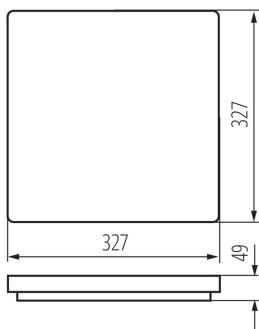

Mennyezeti LED lámpa

5905339264473

A Kanlux VARSO LED integrált LED fényforrással rendelkező hermetikusan zárt mennyezeti lámpatestek családja. Tökéletes megoldás mind beruházások (társasházak, szállodák), mind pedig egyéni háztartások számára, ahol fokozott nedvesség elleni védettségre van szükség (IP54). A különösen nagy területek megvilágításához javasoljuk a 36W teljesítményű Kanlux VARSO HI alkalmazását, amelyek fényárama eléri a 3600 lument. Ne feledje, hogy kínálatunkban elérhető mozgásérzékelővel (SE) felszerelt Kanlux VARSO lámpatestek is.

ÁLTALÁNOS ADATOK:

Szín: fehér

Beszereles helye: szerelés: mennyezeti

Alkalmazás helye: kültéri

Minimális távolság a megvilágított tárgytól: 0,5m

Fényerőszabályozható: nem

Hossz [mm]: 327

Szélesség [mm]: 327

Magasság [mm]: 49

Integrált LED fényforrás: igen

MŰSZAKI ADATOK:

Névleges feszültség [V]: 220-240 AC

Névleges frekvencia [Hz]: 50/60

Maximális teljesítmény [W]: 24

Áramütés elleni védelmi osztály: II

Búra anyaga: műanyag

Dióda típusa: LED SMD

Lámpatest fényárama [lm]: 2280

Fényforrás színe: fehér

A korrelált színhőmérséklet [K]: 4000

Színkonzisztencia MacAdam-féle ellipszisekben: ≤ 6

Színvisszaadási index: ≥ 80

Élettartam [h]: 20000

Bekapcs/kikapcs ciklusok száma: ≥ 20000

Sugárzási szög [°]: 120

Lámpa fényereje [lm/W]: 95

Környezeti hőmérséklet-tartomány, melynek a termék ki lehet téve [° C]: -20÷35

Lámpaház anyaga: műanyag

Csatlakozó típusa: önzáró sorkapocs

Alkalmazott vezetékek keresztmetszet-tartománya [mm²]: 0,5-2,5

Fényforrás felfűtési ideje [s]: ≤ 1