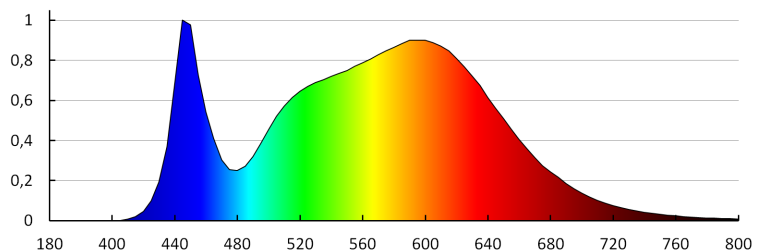

KANLUX S.A. (kat 26447) VARSO LED 24W-NW-L / LDC (Polar)

EGYÉB INFORMÁCIÓK::

- Állami Higiéniai Intézet tanúsítványa: száma BK/K/0352/01/2018, érvényes: 2023-05-30
- VARSO LED + SE - mozgásérzékelős verzió