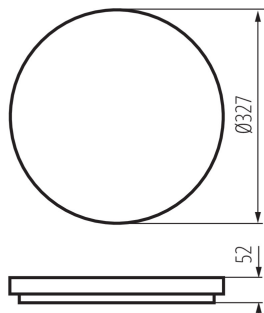

Mennyezeti LED lámpa