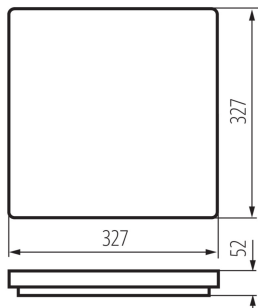

Mennyezeti LED lámpa