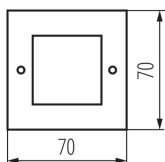

Süllyesztett lámpatest

5905339264619

65 x 65

A Kanlux TAXI SMD egy LED oldalfali süllyesztett lámpatest, mely egyaránt használható beltérben és kültéren (IP54). Tökéletes választás lépcsők és járdák megvilágítására.

ÁLTALÁNOS ADATOK:

Szín: matt króm

Beszereles helye: szerelés: fali süllyesztett

Alkalmazás helye: kültéri

Minimális távolság a megvilágított tárgytól: 0,1m

Fényerőszabályozható: nem

Hossz [mm]: 70

Szélesség [mm]: 50

Magasság [mm]: 70

Vezeték hossz [m]: 0.22

Integrált LED fényforrás: igen

MŰSZAKI ADATOK:

Névleges feszültség [V]: 220-240 AC

Névleges frekvencia [Hz]: 50

Maximális teljesítmény [W]: 0.6

Áramütés elleni védelmi osztály: I

Dióda típusa: LED SMD

Fényáram [lm]: 10

Fényforrás színe: fehér

A korrelált színhőmérséklet [K]: 4000

Színkonzisztencia MacAdam-féle ellipszisekben: ≤ 6

Színvisszaadási index: 80

Élettartam [h]: 20000

Bekapcs/kikapcs ciklusok száma: ≥ 10000

Lámpa fényereje [lm/W]: 17

Környezeti hőmérséklet-tartomány, melynek a termék ki lehet téve [° C]: -20÷35

Lámpaház anyaga: fém

Panel/keret anyaga: rozsdamentes acél

Védőüveg anyaga: üveg

Csatlakozó típusa: szabad kábelvégzódések

Vezeték keresztmetszete [mm²]: 0.75

Fényforrás felfűtési ideje [s]: ≤ 1

Fényforrás gyújtási ideje [s]: $\leq 0,5$

IP védelem fokozat: 54