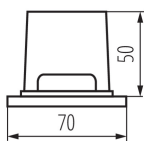

Süllyesztett lámpatest

5905339264619

65 x 65

A Kanlux TAXI SMD egy LED oldalfali süllyesztett lámpatest, mely egyaránt használható beltérben és kültéren (IP54). Tökéletes választás lépcsők és járdák megvilágítására.

ÁLTALÁNOS ADATOK:

Szín: matt króm

Beszereles helye: szerelés: fali süllyesztett

Alkalmazás helye: kültéri

Minimális távolság a megvilágított tárgytól: 0,1m

Fényerőszabályozható: nem

Hossz [mm]: 70

Szélesség [mm]: 50

Magasság [mm]: 70

Vezeték hossz [m]: 0.22

Integrált LED fényforrás: igen

MŰSZAKI ADATOK:

Névleges feszültség [V]: 220-240 AC

Névleges frekvencia [Hz]: 50

Maximális teljesítmény [W]: 0.6

Áramütés elleni védelmi osztály: I

Dióda típusa: LED SMD

Fényáram [lm]: 10

Fényforrás színe: fehér

A korrelált színhőmérséklet [K]: 4000

Színkonzisztencia MacAdam-féle ellipszisekben: ≤ 6

Színvisszaadási index: 80

Élettartam [h]: 20000

Bekapcs/kikapcs ciklusok száma: ≥ 10000

Lámpa fényereje [lm/W]: 17

Környezeti hőmérséklet-tartomány, melynek a termék ki lehet téve [° C]: -20÷35

Lámpaház anyaga: fém

Panel/keret anyaga: rozsdamentes acél

Védőüveg anyaga: üveg

Csatlakozó típusa: szabad kábelvégzódések

Vezeték keresztmetszete [mm²]: 0.75

Fényforrás felfűtési ideje [s]: ≤ 1

Fényforrás gyújtási ideje [s]: $\leq 0,5$

IP védelem fokozat: 54