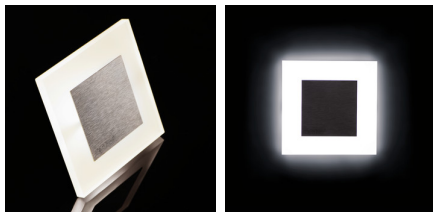

LED lépcsővilágító lámpatest

5905339265388

A Kanlux APUS modern formatervezés vonzó világítási hatással kombinálva. Tökéletes megoldás lépcsők és folyosók megvilágítására vagy az adott helyiség berendezésének kiemelésére. A lámpatest egyedi szerkezete egyenletes fényeloszlást biztosít. Az AC változat 230V-os működtetővel, a PIR pedig mozgásérzékelővel van ellátva. Az érzékelő mozgást érzékel/a környezet fényerősségétől függetlenül bekapcsolja a világítást.

### ÁLTALÁNOS ADATOK:

**Szerelés:** fali süllyesztett: igen

**Szín:** fekete

**Beszereles helye:** szerelés: fali süllyesztett

**Alkalmazás helye:** beltéri

**Minimális távolság a megvilágított tárgytól:** 0,1m