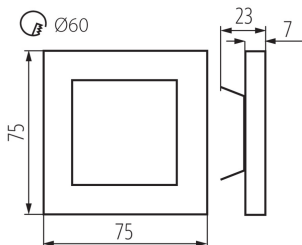

LED lépcsővilágító lámpatest

5905339265388

A Kanlux APUS modern formatervezés vonzó világítási hatással kombinálva. Tökéletes megoldás lépcsők és folyosók megvilágítására vagy az adott helyiség berendezésének kiemelésére. A lámpatest egyedi szerkezete egyenletes fényeloszlást biztosít. Az AC változat 230V-os működtetővel, a PIR pedig mozgásérzékelővel van ellátva. Az érzékelő mozgást érzékel/a környezet fényerősségétől függetlenül bekapcsolja a világítást.

ÁLTALÁNOS ADATOK:

Szerelés: fali süllyesztett: igen

Szín: fekete

Beszereles helye: szerelés: fali süllyesztett

Alkalmazás helye: beltéri

Minimális távolság a megvilágított tárgytól: 0,1m

Fényerőszabályozható: nem

Hossz [mm]: 75

Szélesség [mm]: 23

Magasság [mm]: 75

Vezeték hossz [m]: 0.18

A szerelődoboz előírt átmérője [Ømm]: 60

Szerelőnyílás mérete [mm]: 60

Integrált LED fényforrás: igen

MŰSZAKI ADATOK:

Névleges feszültség [V]: 12 DC

Maximális teljesítmény [W]: 0.8

Áramütés elleni védelmi osztály: III

Dióda típusa: LED SMD

Fényáram [lm]: 14

Fényforrás színe: fehér

A korrelált színhőmérséklet [K]: 4000

Színkonzisztencia MacAdam-féle ellipszisekben: ≤6

Színvisszaadási index: 80

Élettartam [h]: 50000

Bekapcs/kikapcs ciklusok száma: ≥20000

Lámpa fényereje [lm/W]: 18

Környezeti hőmérséklet-tartomány, melynek a termék ki lehet téve [° C]: 5÷25

Lámpaház anyaga: csiszolt rozsdamentes acél, műanyag

Csatlakozó típusa: szabad kábelvégződések

Fényforrás felfűtési ideje [s]: ≤1

Fényforrás gyújtási ideje [s]: ≤0,5

IP védettség fokozat: 20