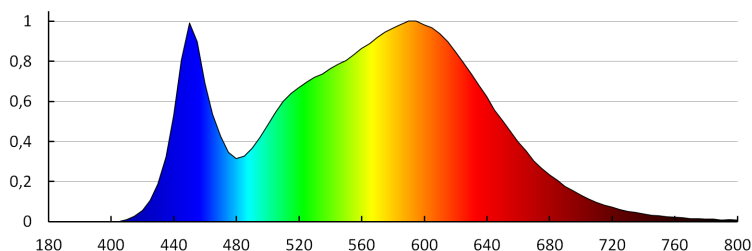

LOGISZTIKAI ADATOK:

Csomagolás típusa: 20
Darabszám közbenső csomagolásban: 1
Darabszám gyűjtőcsomagolásban: 20
Nettó egység súly [g]: 230
Súly [g]: 386
Egységcsomagolás hossza [cm]: 13
Egységcsomagolás szélessége [cm]: 5
Egységcsomagolás magassága [cm]: 41
Doboz súlya [kg]: 7.72
Karton szélessége [cm]: 45
Doboz magassága [cm]: 27.5
Doboz hossza [cm]: 53
Karton térfogata [m³]: 0.065588

KANLUX S.A. (kat 26680) ASTEN LED IP44 8W-NW / LDC (Polar)