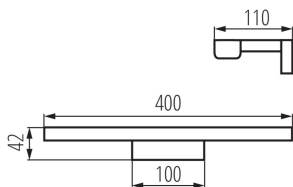

Oldalfali LED lámpatest