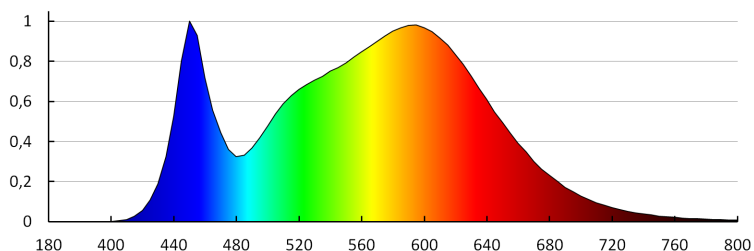

LOGISZTIKAI ADATOK:

Csomagolás típusa: 20
Darabszám közbenső csomagolásban: 1
Darabszám gyűjtőcsomagolásban: 20
Nettó egység súly [g]: 290
Súly [g]: 502.5
Egységcsomagolás hossza [cm]: 13
Egységcsomagolás szélessége [cm]: 5
Egységcsomagolás magassága [cm]: 61
Doboz súlya [kg]: 10.05
Karton szélessége [cm]: 54
Doboz magassága [cm]: 27
Doboz hossza [cm]: 64
Karton térfogata [m³]: 0.093312

KANLUX S.A. (kat 26681) ASTEN LED IP44 12W-NW / LDC (Polar)