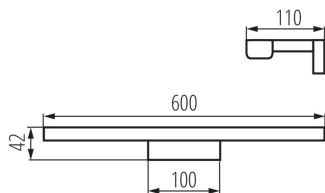

26681 ASTEN LED IP44 12W-NW

Oldalfali LED lámpatest