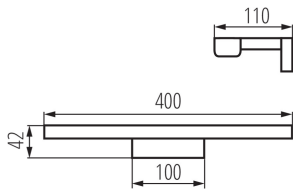

Oldalfali LED lámpatest