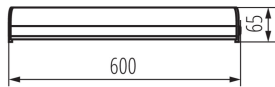

LED IP44 fali lámpatest