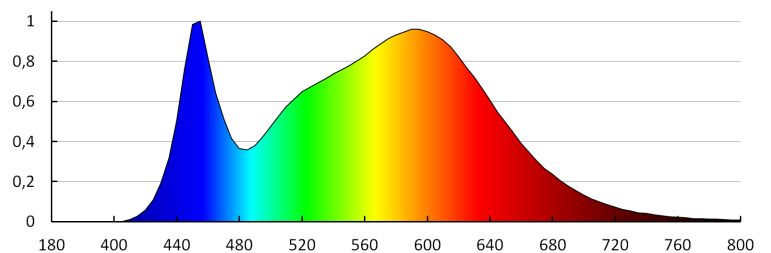

LOGISZTIKAI ADATOK:

Mértékegység: 1 darab

Csomagolás típusa: 10

Darabszám közbenső csomagolásban: 1

Darabszám gyűjtőcsomagolásban: 10

Nettó egység súly [g]: 456

Súly [g]: 640

Egységcsomagolás hossza [cm]: 62.5

Egységcsomagolás szélessége [cm]: 7.5

Egységcsomagolás magassága [cm]: 6

Doboz súlya [kg]: 6.4

Karton szélessége [cm]: 32

Doboz magassága [cm]: 17

Doboz hossza [cm]: 65

Karton térfogata [m³]: 0.03536

KANLUX S.A. (kat 26700) ROLSO LED IP44 15W-NW / Krzywa rozsyłu światła (biegunowo)