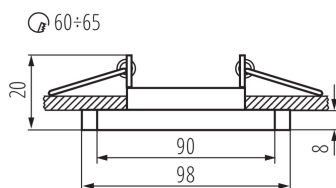

Dekorációs keret

5905339267146

A Kanlux MORTA termékek széles választéka lehetővé teszi eredeti világítási megoldások létrehozását minden otthonban. A Kanlux MORTA kielégíti minden olyan felhasználó igényeit, akik értékelik a vonzó és eredeti megjelenésű, kiváló minőségű termékeket.

ÁLTALÁNOS ADATOK:

Szín: ezüst

Védőburokkal ellátott fényforrás használata kötelező: igen

Beszereles helye: szerelés: mennyezeti süllyesztett

Alkalmazás helye: beltéri

Minimális távolság a megvilágított tárgytól: 0,5m

Dekorációs keret kerámia foglalat nélkül: igen

A terméket nem lehet hőszigetelő anyaggal bevonni: igen

A készlet tartalmazza a fényforrásokat: nem

Hossz [mm]: 98

Szélesség [mm]: 90

Magasság [mm]: 20

Szerelési nyílás [mm]: Ø60-65

MŰSZAKI ADATOK:

Névleges feszültség [V]: 12 AC; 12 DC; 220-240 AC

Maximális teljesítmény [W]: max 35

Áramütés elleni védelmi osztály: II/III

Fényforrások: MR16/PAR16

Foglalat : Gx5,3/GU10

Környezeti hőmérséklet-tartomány, melynek a termék ki lehet téve [° C]: 5÷25

Lámpaház anyaga: üveg

Lámpatest állíthatósága szögben: nincs

IP védettségi fokozat: 20

LOGISZTIKAI ADATOK:

Mértékegység: 1 darab

Csomagolás típusa: 50

Darabszám közbenső csomagolásban: 1

Darabszám gyűjtőcsomagolásban: 50

Nettó egység súly [g]: 94

Súly [g]: 124

Egységcsomagolás hossza [cm]: 10

Egységcsomagolás szélessége [cm]: 2.5

Egységcsomagolás magassága [cm]: 10

Doboz súlya [kg]: 6.2

Karton szélessége [cm]: 21.5

Létrehozás dátuma: 25.02.2022, 16:47

Fenntartjuk a műszaki változtatások bevezetésének jogát. A jelen anyagban található adatok jogi szempontból nem kötelező érvényűek. Fotometria: adott termék vizsgálatokor elért eredmények.