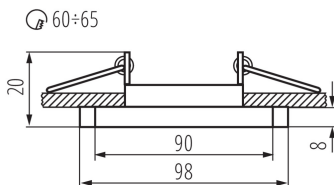

Dekorációs keret

5905339267153

A Kanlux MORTA termékek széles választéka lehetővé teszi eredeti világítási megoldások létrehozását minden otthonban. A Kanlux MORTA kielégíti minden olyan felhasználó igényeit, akik értékelik a vonzó és eredeti megjelenésű, kiváló minőségű termékeket.

ÁLTALÁNOS ADATOK:

Szín: fekete

Védőburokkal ellátott fényforrás használata kötelező: igen

Beszereles helye: szerelés: mennyezeti süllyesztett

Alkalmazás helye: beltéri

Minimális távolság a megvilágított tárgytól: 0,5m

Dekorációs keret kerámia foglalat nélkül: igen

A terméket nem lehet hőszigetelő anyaggal bevonni: igen

A készlet tartalmazza a fényforrásokat: nem

Hossz [mm]: 98

Szélesség [mm]: 90

Magasság [mm]: 20

Szerelési nyílás [mm]: Ø60-65

MŰSZAKI ADATOK:

Névleges feszültség [V]: 12 AC; 12 DC; 220-240 AC

Maximális teljesítmény [W]: max 35

Áramütés elleni védelmi osztály: II/III

Fényforrások: MR16/PAR16

Foglalat : Gx5,3/GU10

Környezeti hőmérséklet-tartomány, melynek a termék ki lehet téve [° C]: 5÷25

Lámpaház anyaga: üveg

Lámpatest állíthatósága szögben: nincs

IP védettség fokozat: 20

LOGISZTIKAI ADATOK:

Mértékegység: 1 darab

Csomagolás típusa: 50

Darabszám közbenső csomagolásban: 1

Darabszám gyűjtőcsomagolásban: 50

Nettó egység súly [g]: 94

Súly [g]: 124

Egységcsomagolás hossza [cm]: 10

Egységcsomagolás szélessége [cm]: 2.5

Egységcsomagolás magassága [cm]: 10

Doboz súlya [kg]: 6.2

Karton szélessége [cm]: 21.5