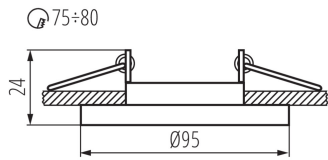

Dekorációs keret kerámia foglalat nélkül: igen

A terméket nem lehet hőszigetelő anyaggal bevonni: igen

A készlet tartalmazza a fényforrásokat: nem

Magasság [mm]: 24

Átmérő [mm]: 95

Szerelési nyílás [mm]: Ø75-80

Lámpaház anyaga: üveg

Lámpatest állíthatósága szögben: egy tengelyben

Lámpatest állíthatósága szögben [°]: 30

IP védettség fokozat: 20

LOGISZTIKAI ADATOK:

Mértékegység: 1 darab

Csomagolás típusa: 50

Darabszám közbenső csomagolásban: 1

Darabszám gyűjtőcsomagolásban: 50

Nettó egység súly [g]: 140

Súly [g]: 179.2

Egységcsomagolás hossza [cm]: 11

Egységcsomagolás szélessége [cm]: 4.5

Egységcsomagolás magassága [cm]: 11

Doboz súlya [kg]: 8.96

Karton szélessége [cm]: 25

26716 MORTA CT-DTO50-SR

Dekorációs keret

Doboz magassága [cm]: 24.5

Doboz hossza [cm]: 56

Karton térfogata [m³]: 0.0343