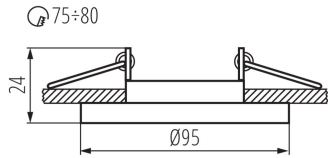

Dekorációs keret kerámia foglalat nélkül: igen

A terméket nem lehet hőszigetelő anyaggal bevonni: igen

A készlet tartalmazza a fényforrásokat: nem

Magasság [mm]: 24

Átmérő [mm]: 95

Szerelési nyílás [mm]: Ø75-80

Lámpaház anyaga: üveg

Lámpatest állíthatósága szögben: egy tengelyben

Lámpatest állíthatósága szögben [°]: 30

IP védettség fokozat: 20

LOGISZTIKAI ADATOK:

Mértékegység: 1 darab

Csomagolás típusa: 50

Darabszám közbenső csomagolásban: 1

Darabszám gyűjtőcsomagolásban: 50

Nettó egység súly [g]: 140

Súly [g]: 179.2

Egységcsomagolás hossza [cm]: 11

Egységcsomagolás szélessége [cm]: 4.5

Egységcsomagolás magassága [cm]: 11

Doboz súlya [kg]: 8.96

Karton szélessége [cm]: 25

26717 MORTA CT-DTO50-B

Dekorációs keret

Doboz magassága [cm]: 24.5

Doboz hossza [cm]: 56

Karton térfogata [m³]: 0.0343